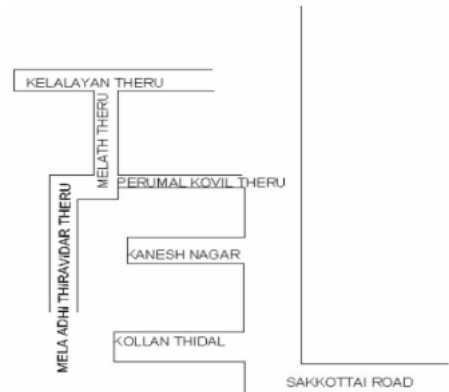

Key MAP View