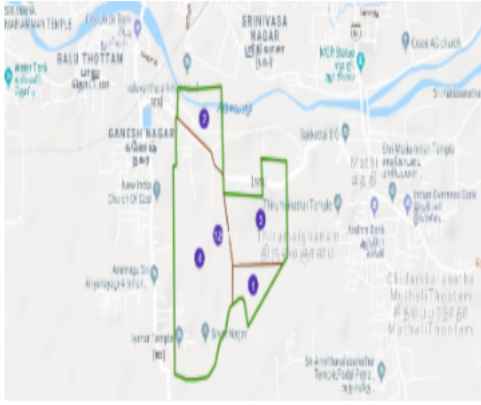

3. வாக்குச் சாவடியின் விவரங்கள்

வாக்குச் சாவடியின் எண் மற்றும் பெயர் : 133 - அங்கன்வாடி கட்டிடம் மெயின்ரோடு மாத்தி, அண்ணலக்ரஹாரம்612401 வாக்குச் சாவடியின் முகவரி : அங்கன்வாடி கட்டிடம் மெயின்ரோடு மாத்தி, அண்ணலக்ரஹாரம்612401	வாக்குச் சாவடியின் வகைப்பாடு (ஆண்/பெண்/பொது)	பொது
	துணை வாக்குச் சாவடிகளின் எண்ணிக்கை :	0

4. வாக்காளர்களின் எண்ணிக்கை

தொடங்கும் வரிசை எண்	முடியும் வரிசை எண்.	நிகர வாக்காளர்களின் எண்ணிக்கை			
		ஆண்	பெண்	மூன்றாம் பாலினம்	மொத்தம்
1	1013	480	529	1	1010

கையொப்பம்

Nazri Naksha

Google Map View

Polling Station Building Front View