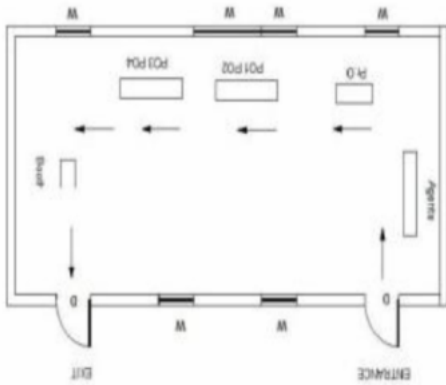

Google Map View

Polling Station Building Front View

Polling Station Front View

Cad View

Key MAP View

சட்டமன்றத் தொகுதியின் எண் மற்றும் பெயர் : 171-கும்பகோணம்
பிரிவு எண் மற்றும் பெயர் 1-உத்தமதானி (வ.கி) மற்றும் (ஊ), உத்தமதானி வடக்கு தெரு-வார்டு1