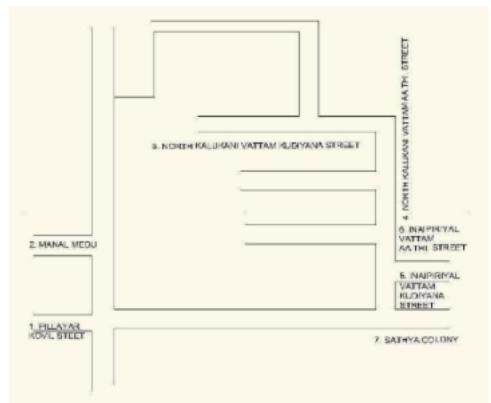

Google Map View

Polling Station Building Front View

Polling Station Front View

Cad View

Key MAP View

சட்டமன்றத் தொகுதியின் எண் மற்றும் பெயர் : 171-கும்பகோணம்
பிரிவு எண் மற்றும் பெயர் 1-உத்தமதானி (வ.கி) மற்றும் (ஊ), உத்தமதானி வடக்கு தெரு-வார்டு1