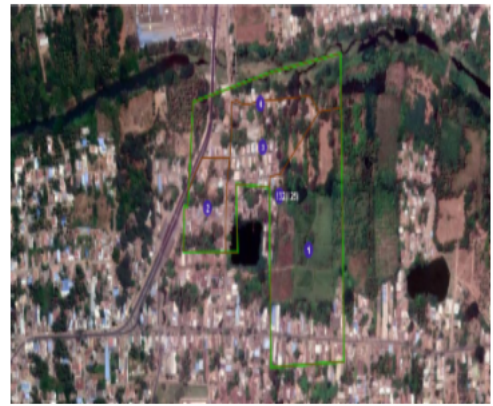

Google Map View