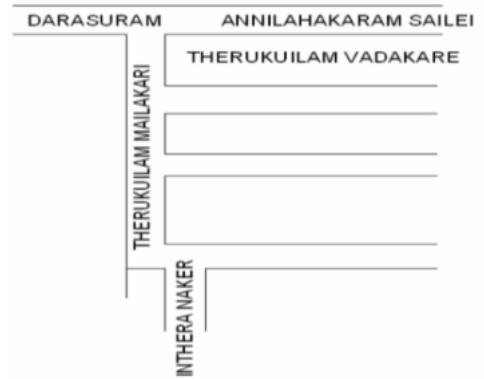

**Google Map View**

**Polling Station Building Front View**

**Polling Station Front View**

**Cad View**

**Key MAP View**

1 பெயர் : சந்திரா - கணவர் பெயர்: விஜயராகவன் - வீட்டு எண் : 1 வயது : 63 பாலினம் : பெண்	NFS1746254 Photo is available	2 பெயர் : ரவிச்சந்திரன் - தந்தையின் பெயர்: கிருஷ்ணமூர்த்தி - வீட்டு எண் : 1 வயது : 56 பாலினம் : ஆண்	NFS1113547 Photo is available	3 பெயர் : கல்பனா - தந்தையின் பெயர்: கிருஷ்ணன் - வீட்டு எண் : 1 வயது : 50 பாலினம் : பெண்	MZY4608378 Photo is available
4 பெயர் : சமதி - தந்தையின் பெயர்: விஜயராகவன் - வீட்டு எண் : 1 வயது : 36 பாலினம் : பெண்	NFS0222323 Photo is available	5 பெயர் : வைஷ்ணவி - தந்தையின் பெயர்: விஜயராகவன் - வீட்டு எண் : 1 வயது : 34 பாலினம் : பெண்	NFS0531590 Photo is available	6 பெயர் : விக்னேஷ் - தந்தையின் பெயர்: ரவிச்சந்திரன் - வீட்டு எண் : 1 வயது : 30 பாலினம் : ஆண்	NFS0873851 Photo is available
7 பெயர் : நந்தினி - தந்தையின் பெயர்: ரவிச்சந்திரன் - வீட்டு எண் : 1 வயது : 29 பாலினம் : பெண்	NFS1113539 Photo is available	8 பெயர் : சீதளாதேவி தந்தையின் பெயர்: புகழேந்தி வீட்டு எண் : 1 வயது : 21 பாலினம் : பெண்	NFS2353639 Photo is available	9 பெயர் : அம்சவல்லி கணவர் பெயர்: தியாகராஜன் வீட்டு எண் : 1/4 வயது : 62 பாலினம் : பெண்	NFS2155489 Photo is available
10 பெயர் : கீதா தந்தையின் பெயர்: தியாகராஜன் வீட்டு எண் : 1/4 வயது : 29 பாலினம் : பெண்	NFS2155521 Photo is available	11 பெயர் : தர்மேந்திரன் - தந்தையின் பெயர்: ஆஷா - வீட்டு எண் : 1-5 வயது : 34 பாலினம் : ஆண்	NFS0387597 Photo is available	12 பெயர் : வீரபாண்டி - தந்தையின் பெயர்: ஆசா - வீட்டு எண் : 1-5 வயது : 32 பாலினம் : ஆண்	NFS0614974 Photo is available
13 பெயர் : சொக்கலிங்கம் - தந்தையின் பெயர்: போஸ் - வீட்டு எண் : 1-6 வயது : 38 பாலினம் : ஆண்	NFS1311067 Photo is available	14 பெயர் : சசிகுமார் - தந்தையின் பெயர்: காட்டுராஜா - வீட்டு எண் : 1/155 வயது : 42 பாலினம் : ஆண்	MZY4502605 Photo is available	15 பெயர் : மணிகண்டன் - தந்தையின் பெயர்: பாலன் - வீட்டு எண் : 1A வயது : 38 பாலினம் : ஆண்	NFS1278852 Photo is available
16 பெயர் : சின்னதம்பி - தந்தையின் பெயர்: தனபால் - வீட்டு எண் : 2 வயது : 76 பாலினம் : ஆண்	NFS1746262 Photo is available	17 பெயர் : விஜயலட்சுமி - கணவர் பெயர்: சின்னதம்பி - வீட்டு எண் : 2 வயது : 72 பாலினம் : பெண்	NFS1746270 Photo is available	18 பெயர் : ரெங்கநாதன் - தந்தையின் பெயர்: கிருஷ்ணமூர்த்தி - வீட்டு எண் : 2 வயது : 64 பாலினம் : ஆண்	NFS1313071 Photo is available
19 பெயர் : கோதண்டராமன் - தந்தையின் பெயர்: சின்னதம்பி - வீட்டு எண் : 2 வயது : 50 பாலினம் : ஆண்	NFS1746288 Photo is available	20 பெயர் : கோசலராமன் - தந்தையின் பெயர்: சின்னதம்பி - வீட்டு எண் : 2 வயது : 48 பாலினம் : ஆண்	MZY1369875 Photo is available	21 பெயர் : ரமா - தந்தையின் பெயர்: சின்னதம்பி - வீட்டு எண் : 2 வயது : 47 பாலினம் : பெண்	NFS1179282 Photo is available
22 பெயர் : கோகுலராமன் - தந்தையின் பெயர்: சின்னதம்பி - வீட்டு எண் : 2 வயது : 44 பாலினம் : ஆண்	MZY1858364 Photo is available	23 பெயர் : ராம்குமார் - தந்தையின் பெயர்: ராஜா - வீட்டு எண் : 2 வயது : 35 பாலினம் : ஆண்	NFS1268374 Photo is available	24 பெயர் : ரித்தீஸ்வர் தந்தையின் பெயர்: ஆனந்தன் வீட்டு எண் : 2 வயது : 21 பாலினம் : ஆண்	NFS2364982 Photo is available
25 பெயர் : ஜெயலட்சுமி - கணவர் பெயர்: கிருஷ்ணமூர்த்தி - வீட்டு எண் : 3 வயது : 87 பாலினம் : பெண்	NFS1746296 Photo is available	26 பெயர் : இந்திரா - கணவர் பெயர்: ராமு - வீட்டு எண் : 3 வயது : 60 பாலினம் : பெண்	MZY5385232 Photo is available	27 பெயர் : காஞ்சனா - கணவர் பெயர்: ரெங்கநாதன் - வீட்டு எண் : 3 வயது : 57 பாலினம் : பெண்	NFS1746304 Photo is available
28 பெயர் : சாந்தி - கணவர் பெயர்: பூபதி - வீட்டு எண் : 3 வயது : 54 பாலினம் : பெண்	MZY4716551 Photo is available	29 பெயர் : இந்திரா - கணவர் பெயர்: செல்வராஜ் - வீட்டு எண் : 3 வயது : 53 பாலினம் : பெண்	NFS0615690 Photo is available	30 பெயர் : முருகேசன் - தந்தையின் பெயர்: கலியமூர்த்தி - வீட்டு எண் : 3 வயது : 51 பாலினம் : ஆண்	NFS0385989 Photo is available