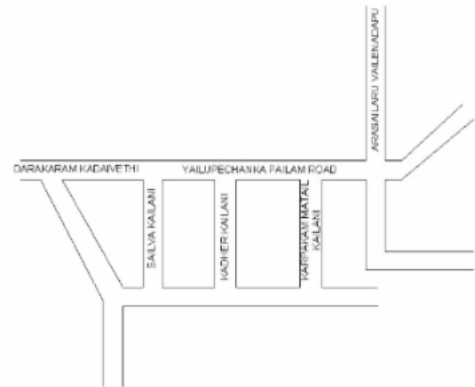

Cad View

Key MAP View