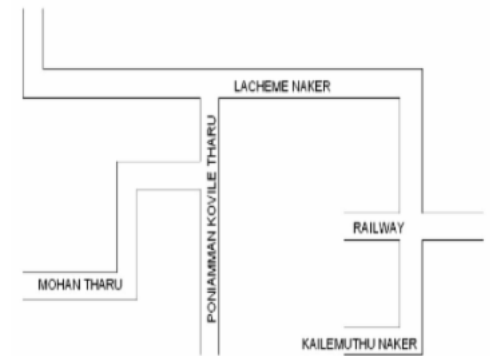

Key MAP View