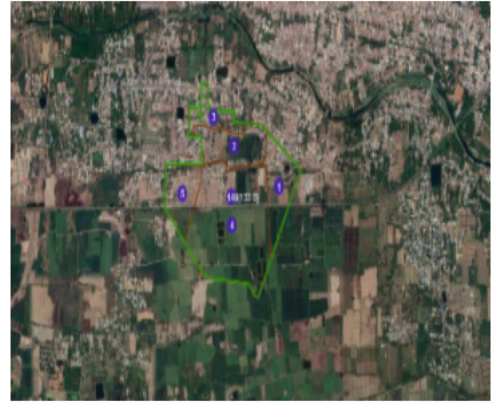

3. வாக்குச் சாவடியின் விவரங்கள்

வாக்குச் சாவடியின் எண் மற்றும் பெயர் : 149 - ஊராட்சி ஒன்றிய தொடக்கப்பள்ளி புதிய மேற்கு பார்த்த கிழக்கு கட்டிடம் வடக்குப்பகுதி, தாராசுரம் 612702 வாக்குச் சாவடியின் முகவரி : ஊராட்சி ஒன்றிய தொடக்கப்பள்ளி புதிய மேற்கு பார்த்த கிழக்கு கட்டிடம் வடக்குப்பகுதி, தாராசுரம் 612702	வாக்குச் சாவடியின் வகைப்பாடு (ஆண்/பெண்/பொது) துணை வாக்குச் சாவடிகளின் எண்ணிக்கை :	பொது 0
---	--	----------------------

4. வாக்காளர்களின் எண்ணிக்கை

தொடங்கும் வரிசை எண்	முடியும் வரிசை எண்.	நிகர வாக்காளர்களின் எண்ணிக்கை			
		ஆண்	பெண்	மூன்றாம் பாலினம்	மொத்தம்
1	635	293	341	0	634

வாக்காளர் பதிவு அலுவலரின்
கையொப்பம்

Nazri Naksha

Google Map View

Polling Station Building Front View

Polling Station Front View

Cad View

Key MAP View

சட்டமன்றத் தொகுதியின் எண் மற்றும் பெயர் : 171-கும்பகோணம்
பிரிவு எண் மற்றும் பெயர் 1-கும்பகோணம் (மா) பொன்னியம்மன் கோயில் தெரு வார்டு-34