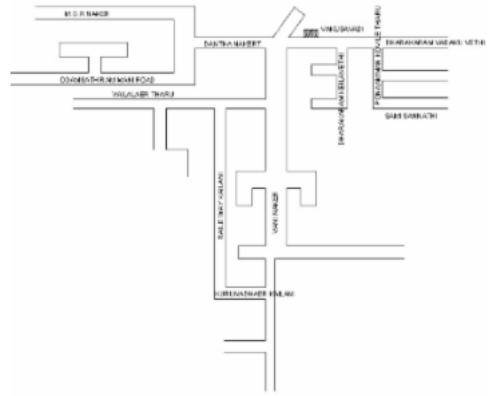

Google Map View

Polling Station Building Front View

Polling Station Front View

Cad View

Key MAP View

சட்டமன்றத் தொகுதியின் எண் மற்றும் பெயர் : 171-கும்பகோணம்
பிரிவு எண் மற்றும் பெயர் 1-கும்பகோணம் (மா) பொன்னியம்மன் கோயில் தெரு வார்டு-34