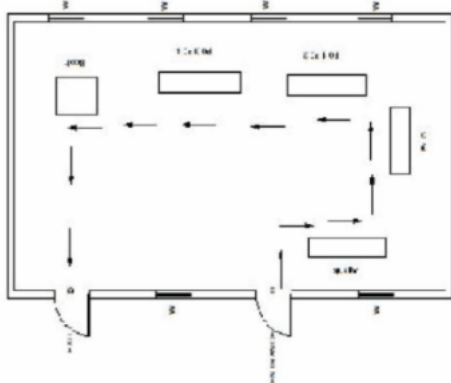

Google Map View

Polling Station Building Front View

Polling Station Front View

Cad View

Key MAP View

சட்டமன்றத் தொகுதியின் எண் மற்றும் பெயர் : 171-கும்பகோணம்
பிரிவு எண் மற்றும் பெயர் 1-கும்பகோணம் (மா) பொன்னியம்மன் கோயில் தெரு வார்டு-34