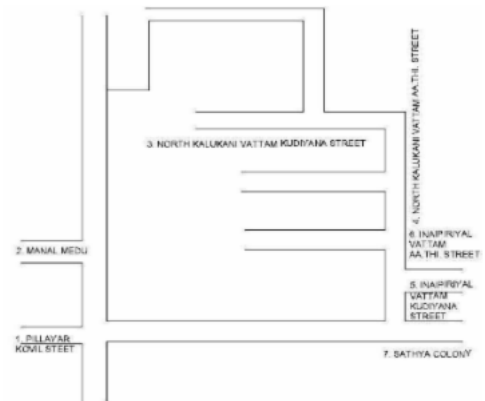

Key MAP View