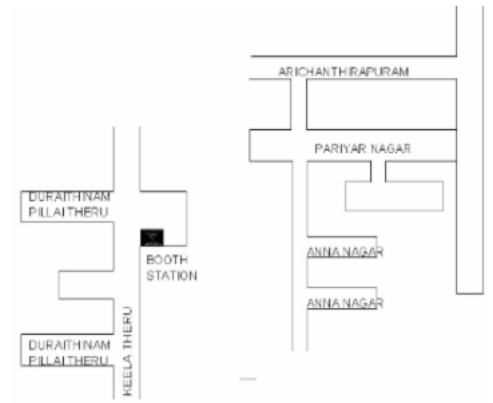

Key MAP View