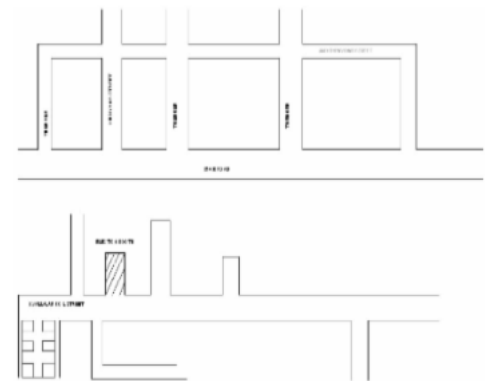

Key MAP View