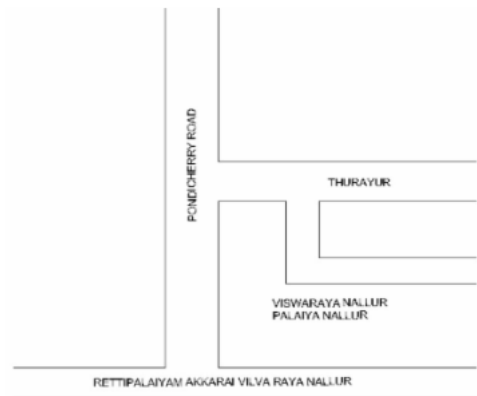

Key MAP View