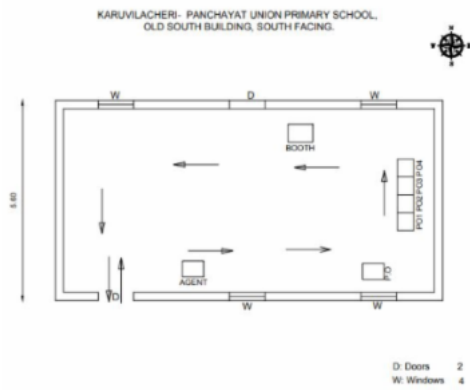

Google Map View

Polling Station Building Front View

Polling Station Front View

Cad View

Key MAP View

1 பெயர் : சித்திரா - கணவர் பெயர்: வெள்ளைச்சாமி - வீட்டு எண் : 1 வயது : 69 பாலினம் : பெண் Photo is available	NFS1789742	2 பெயர் : பாலமுருகன் - தந்தையின் பெயர்: வெள்ளைச்சாமி - வீட்டு எண் : 1 வயது : 43 பாலினம் : ஆண் Photo is available	MZY4601159	3 பெயர் : பிரியா - கணவர் பெயர்: கார்த்தி - வீட்டு எண் : 1 வயது : 34 பாலினம் : பெண் Photo is available	NFS0977983
4 பெயர் : ஜெகதீசன் - தந்தையின் பெயர்: ராஜேந்திரன் - வீட்டு எண் : 1 வயது : 29 பாலினம் : ஆண் Photo is available	NFS1059179	5 பெயர் : கிருஷ்ணவேணி - கணவர் பெயர்: அண்ணாதுரை - வீட்டு எண் : 1-13 வயது : 47 பாலினம் : பெண் Photo is available	NFS0064055	6 பெயர் : சுரேஷ் குமார் தந்தையின் பெயர்: முத்தையன் வீட்டு எண் : 1/32 வயது : 24 பாலினம் : ஆண் Photo is available	NFS2108850
7 பெயர் : மகாலட்சுமி - தந்தையின் பெயர்: மாரியப்பன் - வீட்டு எண் : 1-46 வயது : 34 பாலினம் : பெண் Photo is available	NFS1316710	8 பெயர் : முத்துலெட்சுமி - கணவர் பெயர்: பாலாஜி - வீட்டு எண் : 1-95 வயது : 39 பாலினம் : பெண் Photo is available	NFS0977991	9 பெயர் : செல்வராஜ் - தந்தையின் பெயர்: கலியபெருமாள் - வீட்டு எண் : 2 வயது : 54 பாலினம் : ஆண் Photo is available	NFS0624023
10 பெயர் : கலாராணி - கணவர் பெயர்: செல்வராஜ் - வீட்டு எண் : 2 வயது : 46 பாலினம் : பெண் Photo is available	NFS0064246	11 பெயர் : கார்த்திக் - தந்தையின் பெயர்: கலியபெருமாள் - வீட்டு எண் : 2 வயது : 40 பாலினம் : ஆண் Photo is available	NFS0488064	12 பெயர் : அனுசுயா தந்தையின் பெயர்: செல்வராஜ் வீட்டு எண் : 2/1 வயது : 20 பாலினம் : பெண் Photo is available	NFS2383438
13 பெயர் : ராஜலெட்சுமி - தந்தையின் பெயர்: கலியபெருமாள் - வீட்டு எண் : 2-75 வயது : 36 பாலினம் : பெண் Photo is available	NFS0624031	14 பெயர் : பிரியதர்ஷினி ரவிச்சந்திரன் தந்தையின் பெயர்: ரவிச்சந்திரன் வீட்டு எண் : 2/488ஜி வயது : 25 பாலினம் : பெண் Photo is available	NFS2295814	15 பெயர் : இளங்கோவன் - தாயின் பெயர்: ஆச்சியம்மாள் - வீட்டு எண் : 3 வயது : 44 பாலினம் : ஆண் Photo is available	MZY1940048
16 பெயர் : மலர்க்கொடி - கணவர் பெயர்: இளங்கோவன் - வீட்டு எண் : 3 வயது : 43 பாலினம் : பெண் Photo is available	NFS1316769	17 பெயர் : சங்கர் - தந்தையின் பெயர்: முருகையன் - வீட்டு எண் : 4 வயது : 53 பாலினம் : ஆண் Photo is available	NFS1789759	18 பெயர் : மகாலட்சுமி - கணவர் பெயர்: சங்கர் - வீட்டு எண் : 4 வயது : 47 பாலினம் : பெண் Photo is available	NFS1789767
19 பெயர் : சங்கவி - தந்தையின் பெயர்: சங்கர் - வீட்டு எண் : 4 வயது : 27 பாலினம் : பெண் Photo is available	NFS1316793	20 பெயர் : சங்கீதா தந்தையின் பெயர்: சங்கர் வீட்டு எண் : 04 வயது : 25 பாலினம் : பெண் Photo is available	NFS2109163	21 பெயர் : பெரியசாமி - தந்தையின் பெயர்: காளிமுத்து - வீட்டு எண் : 5 வயது : 43 பாலினம் : ஆண் Photo is available	MZY1938760
22 பெயர் : பாலமுருகன் - தந்தையின் பெயர்: கருப்பையன் - வீட்டு எண் : 6 வயது : 39 பாலினம் : ஆண் Photo is available	MZY4513636	23 பெயர் : விசாலாட்சி - தந்தையின் பெயர்: ராஜகோபால் - வீட்டு எண் : 6 வயது : 39 பாலினம் : பெண் Photo is available	NFS0448308	24 பெயர் : ஜயப்பன் - தந்தையின் பெயர்: ராஜகோபால் - வீட்டு எண் : 6 வயது : 37 பாலினம் : ஆண் Photo is available	NFS0448209
25 பெயர் : பரமேஸ்வரி - கணவர் பெயர்: பாலமுருகன் - வீட்டு எண் : 6-na வயது : 31 பாலினம் : பெண் Photo is available	NFS1059351	26 பெயர் : ராஜகோபால் - தந்தையின் பெயர்: பூச்சி - வீட்டு எண் : 7 வயது : 65 பாலினம் : ஆண் Photo is available	NFS1789791	27 பெயர் : செல்லம்மாள் - கணவர் பெயர்: ராஜகோபால் - வீட்டு எண் : 7 வயது : 61 பாலினம் : பெண் Photo is available	NFS1789809
28 பெயர் : பாலசுப்பிரமணியன் - தந்தையின் பெயர்: ராஜகோபால் - வீட்டு எண் : 7 வயது : 36 பாலினம் : ஆண் Photo is available	NFS0064162	29 பெயர் : ராஜேந்திரன் - தந்தையின் பெயர்: முருகையன் - வீட்டு எண் : 8 வயது : 61 பாலினம் : ஆண் Photo is available	NFS1789817	30 பெயர் : மாரியம்மாள் - கணவர் பெயர்: ராஜேந்திரன் - வீட்டு எண் : 8 வயது : 54 பாலினம் : பெண் Photo is available	NFS1789825