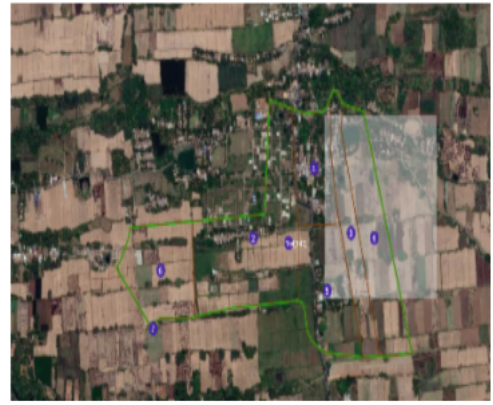

Google Map View