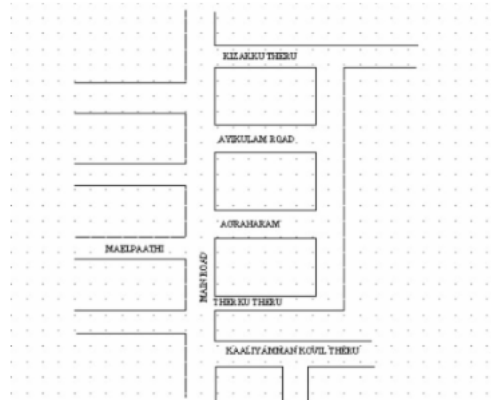

Key MAP View