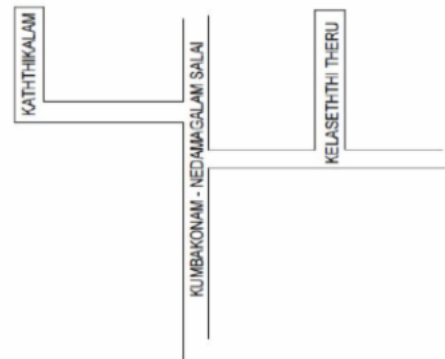

Google Map View

Polling Station Building Front View

Polling Station Front View

Cad View

Key MAP View

1 பெயர் : சம்பந்தம் - தந்தையின் பெயர்: ராமையன் - வீட்டு எண் : 1 வயது : 75 பாலினம் : ஆண் Photo is available NFS1820877	2 பெயர் : மல்லிகா - கணவர் பெயர்: சம்பந்தம் - வீட்டு எண் : 1 வயது : 67 பாலினம் : பெண் Photo is available NFS1820885	3 பெயர் : இரமேஷ்குமார் - தந்தையின் பெயர்: கலியபெருமான் - வீட்டு எண் : 1 வயது : 46 பாலினம் : ஆண் Photo is available NFS0432153
4 பெயர் : சாமியப்பன் - தந்தையின் பெயர்: சம்பந்தம் - வீட்டு எண் : 1 வயது : 45 பாலினம் : ஆண் Photo is available MZ1168418	5 பெயர் : பாரதி க - தந்தையின் பெயர்: கண்ணன் கோ - வீட்டு எண் : 1 வயது : 27 பாலினம் : பெண் Photo is available NFS1355379	6 பெயர் : அம்பிகா - கணவர் பெயர்: சாமியப்பன் - வீட்டு எண் : 1-1 வயது : 29 பாலினம் : பெண் Photo is available NFS1059963
7 பெயர் : அம்மு கணவர் பெயர்: கலியபெருமான் வீட்டு எண் : 1/3 வயது : 36 பாலினம் : பெண் Photo is available NFS2327088	8 பெயர் : கலியபெருமான் - தந்தையின் பெயர்: ராமலிங்கம் - வீட்டு எண் : 1-3 வயது : 32 பாலினம் : ஆண் Photo is available NFS1060086	9 பெயர் : ஹரிஹரன் - தந்தையின் பெயர்: சேகர் - வீட்டு எண் : 1-5 வயது : 38 பாலினம் : ஆண் Photo is available NFS0391581
10 பெயர் : கார்த்திக் - தந்தையின் பெயர்: சேகர் - வீட்டு எண் : 1-5 வயது : 35 பாலினம் : ஆண் Photo is available NFS0158014	11 பெயர் : விஜயலெட்சுமி கணவர் பெயர்: ஹரிஹரன் வீட்டு எண் : 1-5 வயது : 28 பாலினம் : பெண் Photo is available NFS1457688	12 பெயர் : ராஜா - தந்தையின் பெயர்: ராஜேந்திரன் - வீட்டு எண் : 1-6 வயது : 38 பாலினம் : ஆண் Photo is available NFS0391722
13 பெயர் : குஜாம்பாள் - தந்தையின் பெயர்: ராஜேந்திரன் - வீட்டு எண் : 1-6 வயது : 31 பாலினம் : பெண் Photo is available NFS0978700	14 பெயர் : கௌசல்யா தந்தையின் பெயர்: குமார் வீட்டு எண் : 1/6 வயது : 24 பாலினம் : பெண் Photo is available NFS2185064	15 பெயர் : வெங்கடேஷ் - தந்தையின் பெயர்: நடராஜன் - வீட்டு எண் : 1-7 வயது : 47 பாலினம் : ஆண் Photo is available NFS0064998
16 பெயர் : கார்த்திகா - தந்தையின் பெயர்: செல்வம் வீட்டு எண் : 1-8 வயது : 31 பாலினம் : பெண் Photo is available NFS1059849	17 பெயர் : உஷா - கணவர் பெயர்: வீரமணி - வீட்டு எண் : 1-10 வயது : 41 பாலினம் : பெண் Photo is available NFS0158030	18 பெயர் : அருண் - தந்தையின் பெயர்: கண்ணன் - வீட்டு எண் : 1-11 வயது : 32 பாலினம் : ஆண் Photo is available NFS0773085
19 பெயர் : ரமயா பிரித்தி கணவர் பெயர்: அருண் வீட்டு எண் : 1/11 வயது : 26 பாலினம் : பெண் Photo is available NFS2258218	# 20 பெயர் : மாலா மகாலிங்கம் தந்தையின் பெயர்: மகாலிங்கம் - வீட்டு எண் : 1-12 வயது : 31 பாலினம் : பெண் Photo is available NFS1059864	21 பெயர் : கலா - தாயின் பெயர்: சசிலா - வீட்டு எண் : 1-12 வயது : 31 பாலினம் : பெண் Photo is available NFS1059914
22 பெயர் : ராதிகா கோ தந்தையின் பெயர்: கோவிந்தராஜன் வீட்டு எண் : 1-16 வயது : 46 பாலினம் : பெண் Photo is available NFS0625178	23 பெயர் : ஆர்த்தி - தந்தையின் பெயர்: கோவிந்தராஜன் - வீட்டு எண் : 1-16 வயது : 39 பாலினம் : பெண் Photo is available NFS0065557	24 பெயர் : தேவிகா - தந்தையின் பெயர்: கோவிந்தராஜன் - வீட்டு எண் : 1-16A வயது : 42 பாலினம் : பெண் Photo is available NFS1059831
25 பெயர் : பாலு - தந்தையின் பெயர்: கணேசன் - வீட்டு எண் : 1-18 வயது : 55 பாலினம் : ஆண் Photo is available NFS1355361	26 பெயர் : ரமா - கணவர் பெயர்: பாலு - வீட்டு எண் : 1-18 வயது : 54 பாலினம் : பெண் Photo is available NFS1355353	27 பெயர் : பிரகாஷ் - தந்தையின் பெயர்: தியாகராஜன் - வீட்டு எண் : 1-20 வயது : 35 பாலினம் : ஆண் Photo is available NFS0158048
28 பெயர் : அசோக் - தந்தையின் பெயர்: தியாகராஜன் - வீட்டு எண் : 1-20 வயது : 33 பாலினம் : ஆண் Photo is available NFS0533216	29 பெயர் : சரவணா குமார் தந்தையின் பெயர்: சுப்பிரமணியன் வீட்டு எண் : 1/24 வயது : 23 பாலினம் : ஆண் Photo is available NFS2184869	30 பெயர் : மகாலெட்சுமி - தந்தையின் பெயர்: மோகன்ராஜ் - வீட்டு எண் : 1-25 வயது : 34 பாலினம் : பெண் Photo is available NFS0784132