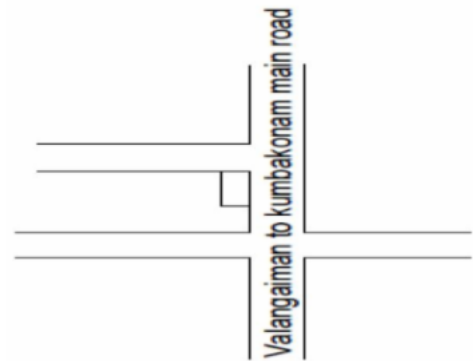

Google Map View

Polling Station Building Front View

Polling Station Front View

Cad View

Key MAP View

1 பெயர் : கலையரசன் - தந்தையின் பெயர்: சுப்ரமணியன் - வீட்டு எண் : 1 வயது : 42 பாலினம் : ஆண் Photo is available	NFS0391862	2 பெயர் : ரமேஷ் - தந்தையின் பெயர்: செல்வராஜ் - வீட்டு எண் : 1 வயது : 41 பாலினம் : ஆண் Photo is available	NFS0773713	3 பெயர் : பிரபாவதி - கணவர் பெயர்: சரவணன் - வீட்டு எண் : 1 வயது : 41 பாலினம் : பெண் Photo is available	NFS0773788
4 பெயர் : கலை செல்வன் - தந்தையின் பெயர்: சுப்ரமணியன் - வீட்டு எண் : 1 வயது : 38 பாலினம் : ஆண் Photo is available	NFS0391847	5 பெயர் : உஷாராணி - கணவர் பெயர்: கலையரசன் - வீட்டு எண் : 1 வயது : 37 பாலினம் : பெண் Photo is available	NFS1241520	6 பெயர் : வெங்கடேசன் - தாயின் பெயர்: கமலா - வீட்டு எண் : 1 வயது : 35 பாலினம் : ஆண் Photo is available	NFS0626432
7 பெயர் : சரஸ்வதி - கணவர் பெயர்: கலை செல்வன் - வீட்டு எண் : 1 வயது : 34 பாலினம் : பெண் Photo is available	NFS0391854	8 பெயர் : சதாசிவம் - தந்தையின் பெயர்: சுப்பிரமணியன் - வீட்டு எண் : 1 வயது : 32 பாலினம் : ஆண் Photo is available	NFS0773804	9 பெயர் : நித்யா - தந்தையின் பெயர்: சீனிவாசன் - வீட்டு எண் : 1 வயது : 29 பாலினம் : பெண் Photo is available	NFS1060730
10 பெயர் : தாரண்யா அண்ணாதுரை தந்தையின் பெயர்: அண்ணாதுரை வீட்டு எண் : 1/35 வயது : 21 பாலினம் : பெண் Photo is available	NFS2426401	11 பெயர் : பிரவீணா தந்தையின் பெயர்: செந்தில்குமார் வீட்டு எண் : 1/112 வயது : 20 பாலினம் : பெண் Photo is available	NFS2524601	12 பெயர் : சோபியா முருகன் தந்தையின் பெயர்: முருகன் வீட்டு எண் : 1/114 வயது : 19 பாலினம் : பெண் Photo is available	NFS2531051
13 பெயர் : ருபியா தந்தையின் பெயர்: ரவி சந்திரன் வீட்டு எண் : 1/115 வயது : 33 பாலினம் : பெண் Photo is available	NFS2359594	14 பெயர் : கோபிகா சோ தந்தையின் பெயர்: சோழன் வீட்டு எண் : 1/153 வயது : 20 பாலினம் : பெண் Photo is available	NFS2506921	15 பெயர் : அபிதா சூர்யா பிரகாஷ் கணவர் பெயர்: சூர்யா பிரகாஷ் கருப்பையன் வீட்டு எண் : 1/162 வயது : 24 பாலினம் : பெண் Photo is available	NFS2301372
16 பெயர் : அபிநயபுரி தந்தையின் பெயர்: குருநாதன் வீட்டு எண் : 1/211ஏ வயது : 24 பாலினம் : பெண் Photo is available	NFS2084259	17 பெயர் : பூஷ்மலதா கணவர் பெயர்: ராஜேஷ்கன்னா வீட்டு எண் : 1/214 வயது : 40 பாலினம் : பெண் Photo is available	NFS2084341	18 பெயர் : சங்கீதலெட்சுமி ஆனந்தன் தந்தையின் பெயர்: ஆனந்தன் வீட்டு எண் : 1/214 வயது : 28 பாலினம் : பெண் Photo is available	NFS2378818
19 பெயர் : நாகேந்திரன் - தந்தையின் பெயர்: முத்துகுமரன் - வீட்டு எண் : 1/214 ஏ வயது : 37 பாலினம் : ஆண் Photo is available	UXH0134759	20 பெயர் : மாரியப்பன் நாகராஜன் தந்தையின் பெயர்: நாகராஜன் வீட்டு எண் : 1/219 வயது : 27 பாலினம் : ஆண் Photo is available	NFS2441053	21 பெயர் : புனிதா தந்தையின் பெயர்: செல்வமணி வீட்டு எண் : 1/868 வயது : 27 பாலினம் : பெண் Photo is available	NFS1417500
22 பெயர் : முத்துலெட்சுமி தந்தையின் பெயர்: செல்வமணி வீட்டு எண் : 1/868 வயது : 25 பாலினம் : பெண் Photo is available	NFS1417518	23 பெயர் : வாசு தந்தையின் பெயர்: மோகன் வீட்டு எண் : 1/135 1 வயது : 24 பாலினம் : ஆண் Photo is available	NFS2512713	24 பெயர் : செல்வசுத்யா - கணவர் பெயர்: சோமசுந்தரம் - வீட்டு எண் : 1A வயது : 42 பாலினம் : பெண் Photo is available	NFS0978999
25 பெயர் : விஜய் - தந்தையின் பெயர்: குமார் - வீட்டு எண் : 1A வயது : 27 பாலினம் : ஆண் Photo is available	NFS1317619	26 பெயர் : ரெங்கராஜன் கிருஷ்ணமூர்த்தி தந்தையின் பெயர்: கிருஷ்ணமூர்த்தி - வீட்டு எண் : 2 வயது : 53 பாலினம் : ஆண் Photo is available	NFS0626069	27 பெயர் : நிலாகணேஸ்வரி - தந்தையின் பெயர்: ஆதிசேசவன் - வீட்டு எண் : 2-306 வயது : 46 பாலினம் : பெண் Photo is available	NFS1317486
28 பெயர் : சுருதிகா தந்தையின் பெயர்: ரெங்கராஜன் வீட்டு எண் : 2/306, வயது : 22 பாலினம் : பெண் Photo is available	NFS2425106	29 பெயர் : சுவாதிகா தந்தையின் பெயர்: ரெங்கராஜன் வீட்டு எண் : 2/306 வயது : 22 பாலினம் : பெண் Photo is available	NFS2435378	30 பெயர் : தர்ஷினி தாயின் பெயர்: ராஜாத்தி வீட்டு எண் : 2/494சி வயது : 25 பாலினம் : பெண் Photo is available	NFS1449974