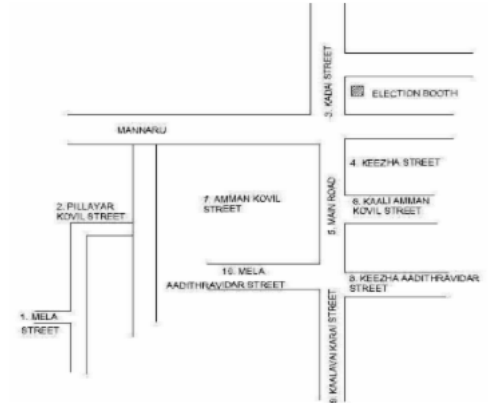

Google Map View

Polling Station Building Front View

Polling Station Front View

Cad View

Key MAP View

சட்டமன்றத் தொகுதியின் எண் மற்றும் பெயர் : 171-கும்பகோணம்
பிரிவு எண் மற்றும் பெயர் 1-தேவனாஞ்சேரி (வ.கி) மற்றும் (ஊ), மெயின்ரோடு-வா எண்-4