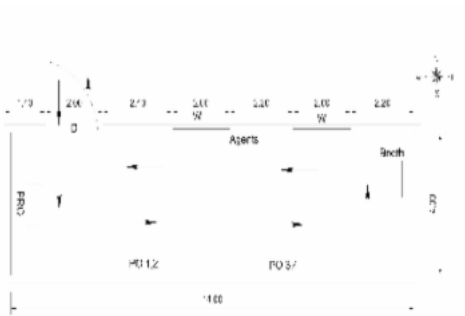

Google Map View

Polling Station Building Front View

Polling Station Front View

Cad View

Key MAP View

சட்டமன்றத் தொகுதியின் எண் மற்றும் பெயர் : 171-கும்பகோணம்
பிரிவு எண் மற்றும் பெயர் 1-தேவனாஞ்சேரி (வ.கி) மற்றும் (ஊ), மெயின்ரோடு-வா எண்-4