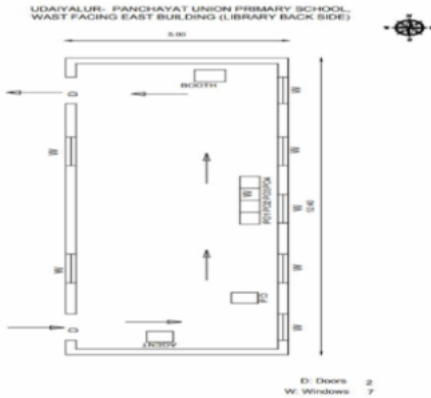

Google Map View

Polling Station Building Front View

Polling Station Front View

Cad View

Key MAP View

1 பெயர் : குழந்தைசாமி - தந்தையின் பெயர்: அந்தோணிசாமி - வீட்டு எண் : 1 வயது : 70 பாலினம் : ஆண்	NFS1834332 Photo is available	2 பெயர் : ரோஸ்லின்மேரி - கணவர் பெயர்: குழந்தைசாமி - வீட்டு எண் : 1 வயது : 68 பாலினம் : பெண்	NFS1834340 Photo is available	3 பெயர் : வினோதினி - தந்தையின் பெயர்: இராஜேந்திரன் - வீட்டு எண் : 1-1B வயது : 35 பாலினம் : பெண்	NFS1318641 Photo is available
4 பெயர் : ராதா - கணவர் பெயர்: கண்ணன் - வீட்டு எண் : 1-2 வயது : 38 பாலினம் : பெண்	NFS0628610 Photo is available	5 பெயர் : லெட்சுமணன் - தந்தையின் பெயர்: சுப்ரமணியன் - வீட்டு எண் : 1/2 வயது : 36 பாலினம் : ஆண்	MZY5405477 Photo is available	6 பெயர் : மல்லிகா கணவர் பெயர்: லெட்சுமணன் - வீட்டு எண் : 1/2 வயது : 34 பாலினம் : பெண்	NFS0885822 Photo is available
7 பெயர் : வேல்முருகன் - தந்தையின் பெயர்: தங்கராசு - வீட்டு எண் : 1/2ஏ வயது : 49 பாலினம் : ஆண்	MZY1959519 Photo is available	8 பெயர் : ஜெயந்தி - கணவர் பெயர்: வேல்முருகன் - வீட்டு எண் : 1/2ஏ வயது : 44 பாலினம் : பெண்	MZY1959485 Photo is available	9 பெயர் : பாக்யலக்ஷ்மி தந்தையின் பெயர்: வேல்முருகன் வீட்டு எண் : 1/2ஏ வயது : 23 பாலினம் : பெண்	NFS2161917 Photo is available
10 பெயர் : பாலமுருகன் தந்தையின் பெயர்: வேல்முருகன் வீட்டு எண் : 1/2ஏ வயது : 22 பாலினம் : ஆண்	NFS2425502 Photo is available	11 பெயர் : சரண்யா சார்லஸ் கணவர் பெயர்: சார்லஸ் வீட்டு எண் : 1/4ஏ வயது : 29 பாலினம் : பெண்	NFS2433076 Photo is available	12 பெயர் : சித்ரா கணவர் பெயர்: இளங்கோவன் வீட்டு எண் : 1/7 வயது : 42 பாலினம் : பெண்	NFS1418516 Photo is available
13 பெயர் : சூரியா - தந்தையின் பெயர்: வீரசெல்வம் - வீட்டு எண் : 1-8 வயது : 30 பாலினம் : பெண்	NFS0886077 Photo is available	14 பெயர் : அர்ஜீனன் - தந்தையின் பெயர்: வீரசெல்வம் - வீட்டு எண் : 1-8 வயது : 27 பாலினம் : ஆண்	NFS1356401 Photo is available	15 பெயர் : சந்தியா வீ தந்தையின் பெயர்: வீரசெல்வம் வீட்டு எண் : 1/8 வயது : 24 பாலினம் : பெண்	NFS2164176 Photo is available
16 பெயர் : ஜெயசீலன் - தந்தையின் பெயர்: ஜெகந்நாதன் - வீட்டு எண் : 1-8A வயது : 59 பாலினம் : ஆண்	NFS1318732 Photo is available	17 பெயர் : நாரியம்மாள் - கணவர் பெயர்: ஜெயசீலன் - வீட்டு எண் : 1-8A வயது : 49 பாலினம் : பெண்	NFS1318708 Photo is available	18 பெயர் : நர்மதா - தந்தையின் பெயர்: ஜெயசீலன் - வீட்டு எண் : 1-8A வயது : 29 பாலினம் : பெண்	NFS1318633 Photo is available
19 பெயர் : தினேஷ் தந்தையின் பெயர்: ஜெயசீலன் வீட்டு எண் : 1/8ஏ வயது : 23 பாலினம் : ஆண்	NFS2218154 Photo is available	20 பெயர் : கண்ணதாசன் - தந்தையின் பெயர்: கலியாழமர்த்தி - வீட்டு எண் : 1/8 டீ வயது : 57 பாலினம் : ஆண்	NFS0068650 Photo is available	21 பெயர் : மஞ்சளா - கணவர் பெயர்: கண்ணதாசன் - வீட்டு எண் : 1/8 டீ வயது : 50 பாலினம் : பெண்	NFS0068478 Photo is available
22 பெயர் : அனுசுயா தந்தையின் பெயர்: கண்ணதாசன் வீட்டு எண் : 1/8ஐ வயது : 28 பாலினம் : பெண்	NFS2218139 Photo is available	23 பெயர் : அருண் தந்தையின் பெயர்: கண்ணதாசன் வீட்டு எண் : 1/8ஐ வயது : 25 பாலினம் : ஆண்	NFS2218147 Photo is available	24 பெயர் : சிந்து - கணவர் பெயர்: மனோகரன் - வீட்டு எண் : 1-9 வயது : 39 பாலினம் : பெண்	NFS1062207 Photo is available
25 பெயர் : அஞ்சலை - கணவர் பெயர்: தங்கவேல் - வீட்டு எண் : 1-10 வயது : 93 பாலினம் : பெண்	NFS1834357 Photo is available	26 பெயர் : சுப்பிரமணியன் - தந்தையின் பெயர்: தங்கவேல் - வீட்டு எண் : 1-10A வயது : 63 பாலினம் : ஆண்	MZY1230317 Photo is available	27 பெயர் : சீத்தாலட்சுமி - கணவர் பெயர்: சுப்ரமணியன் - வீட்டு எண் : 1-10A வயது : 47 பாலினம் : பெண்	MZY1960020 Photo is available
28 பெயர் : ராதிகா - கணவர் பெயர்: சரவணன் - வீட்டு எண் : 1-11 வயது : 30 பாலினம் : பெண்	NFS1062256 Photo is available	29 பெயர் : சங்கீதா - கணவர் பெயர்: ஞானப்பிரகாசம் - வீட்டு எண் : 1-16 வயது : 42 பாலினம் : பெண்	NFS0979666 Photo is available	30 பெயர் : ஜெயபுரீ கணவர் பெயர்: அருள்ஜோதி வீட்டு எண் : 1/16 வயது : 34 பாலினம் : பெண்	NFS2218212 Photo is available