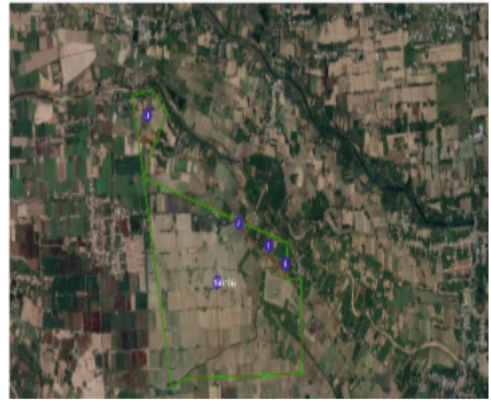

Google Map View