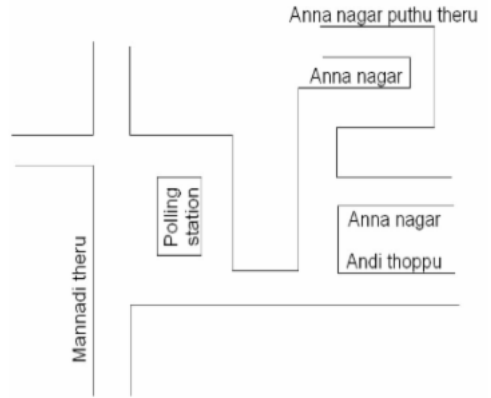

Google Map View

Polling Station Building Front View

Polling Station Front View

Cad View

Key MAP View

1 பெயர் : குழந்தைசாமி - தந்தையின் பெயர்: அந்தோணிசாமி - வீட்டு எண் : 1 வயது : 70 பாலினம் : ஆண்	NFS1834332 Photo is available	2 பெயர் : ரோஸ்லின்மேரி - கணவர் பெயர்: குழந்தைசாமி - வீட்டு எண் : 1 வயது : 68 பாலினம் : பெண்	NFS1834340 Photo is available	3 பெயர் : வினோதினி - தந்தையின் பெயர்: இராஜேந்திரன் - வீட்டு எண் : 1-1B வயது : 35 பாலினம் : பெண்	NFS1318641 Photo is available
4 பெயர் : ராதா - கணவர் பெயர்: கண்ணன் - வீட்டு எண் : 1-2 வயது : 38 பாலினம் : பெண்	NFS0628610 Photo is available	5 பெயர் : லெட்சுமணன் - தந்தையின் பெயர்: சுப்ரமணியன் - வீட்டு எண் : 1/2 வயது : 36 பாலினம் : ஆண்	MZY5405477 Photo is available	6 பெயர் : மல்லிகா கணவர் பெயர்: லெட்சுமணன் - வீட்டு எண் : 1/2 வயது : 34 பாலினம் : பெண்	NFS0885822 Photo is available
7 பெயர் : வேல்முருகன் - தந்தையின் பெயர்: தங்கராசு - வீட்டு எண் : 1/2ஏ வயது : 49 பாலினம் : ஆண்	MZY1959519 Photo is available	8 பெயர் : ஜெயந்தி - கணவர் பெயர்: வேல்முருகன் - வீட்டு எண் : 1/2ஏ வயது : 44 பாலினம் : பெண்	MZY1959485 Photo is available	9 பெயர் : பாக்யலக்ஷ்மி தந்தையின் பெயர்: வேல்முருகன் வீட்டு எண் : 1/2ஏ வயது : 23 பாலினம் : பெண்	NFS2161917 Photo is available
10 பெயர் : பாலமுருகன் தந்தையின் பெயர்: வேல்முருகன் வீட்டு எண் : 1/2ஏ வயது : 22 பாலினம் : ஆண்	NFS2425502 Photo is available	11 பெயர் : சரண்யா சார்லஸ் கணவர் பெயர்: சார்லஸ் வீட்டு எண் : 1/4ஏ வயது : 29 பாலினம் : பெண்	NFS2433076 Photo is available	12 பெயர் : சித்ரா கணவர் பெயர்: இளங்கோவன் வீட்டு எண் : 1/7 வயது : 42 பாலினம் : பெண்	NFS1418516 Photo is available
13 பெயர் : சூரியா - தந்தையின் பெயர்: வீரசெல்வம் - வீட்டு எண் : 1-8 வயது : 30 பாலினம் : பெண்	NFS0886077 Photo is available	14 பெயர் : அர்ஜீனன் - தந்தையின் பெயர்: வீரசெல்வம் - வீட்டு எண் : 1-8 வயது : 27 பாலினம் : ஆண்	NFS1356401 Photo is available	15 பெயர் : சந்தியா வீ தந்தையின் பெயர்: வீரசெல்வம் வீட்டு எண் : 1/8 வயது : 24 பாலினம் : பெண்	NFS2164176 Photo is available
16 பெயர் : ஜெயசீலன் - தந்தையின் பெயர்: ஜெகந்நாதன் - வீட்டு எண் : 1-8A வயது : 59 பாலினம் : ஆண்	NFS1318732 Photo is available	17 பெயர் : நாரியம்மாள் - கணவர் பெயர்: ஜெயசீலன் - வீட்டு எண் : 1-8A வயது : 49 பாலினம் : பெண்	NFS1318708 Photo is available	18 பெயர் : நர்மதா - தந்தையின் பெயர்: ஜெயசீலன் - வீட்டு எண் : 1-8A வயது : 29 பாலினம் : பெண்	NFS1318633 Photo is available
19 பெயர் : தினேஷ் தந்தையின் பெயர்: ஜெயசீலன் வீட்டு எண் : 1/8ஏ வயது : 23 பாலினம் : ஆண்	NFS2218154 Photo is available	20 பெயர் : கண்ணதாசன் - தந்தையின் பெயர்: கலியாழமர்த்தி - வீட்டு எண் : 1/8 டீ வயது : 57 பாலினம் : ஆண்	NFS0068650 Photo is available	21 பெயர் : மஞ்சளா - கணவர் பெயர்: கண்ணதாசன் - வீட்டு எண் : 1/8 டீ வயது : 50 பாலினம் : பெண்	NFS0068478 Photo is available
22 பெயர் : அனுசுயா தந்தையின் பெயர்: கண்ணதாசன் வீட்டு எண் : 1/8ஐ வயது : 28 பாலினம் : பெண்	NFS2218139 Photo is available	23 பெயர் : அருண் தந்தையின் பெயர்: கண்ணதாசன் வீட்டு எண் : 1/8ஐ வயது : 25 பாலினம் : ஆண்	NFS2218147 Photo is available	24 பெயர் : சிந்து - கணவர் பெயர்: மனோகரன் - வீட்டு எண் : 1-9 வயது : 39 பாலினம் : பெண்	NFS1062207 Photo is available
25 பெயர் : அஞ்சலை - கணவர் பெயர்: தங்கவேல் - வீட்டு எண் : 1-10 வயது : 93 பாலினம் : பெண்	NFS1834357 Photo is available	26 பெயர் : சுப்பிரமணியன் - தந்தையின் பெயர்: தங்கவேல் - வீட்டு எண் : 1-10A வயது : 63 பாலினம் : ஆண்	MZY1230317 Photo is available	27 பெயர் : சீத்தாலட்சுமி - கணவர் பெயர்: சுப்ரமணியன் - வீட்டு எண் : 1-10A வயது : 47 பாலினம் : பெண்	MZY1960020 Photo is available
28 பெயர் : ராதிகா - கணவர் பெயர்: சரவணன் - வீட்டு எண் : 1-11 வயது : 30 பாலினம் : பெண்	NFS1062256 Photo is available	29 பெயர் : சங்கீதா - கணவர் பெயர்: ஞானப்பிரகாசம் - வீட்டு எண் : 1-16 வயது : 42 பாலினம் : பெண்	NFS0979666 Photo is available	30 பெயர் : ஜெயபுரீ கணவர் பெயர்: அருள்ஜோதி வீட்டு எண் : 1/16 வயது : 34 பாலினம் : பெண்	NFS2218212 Photo is available