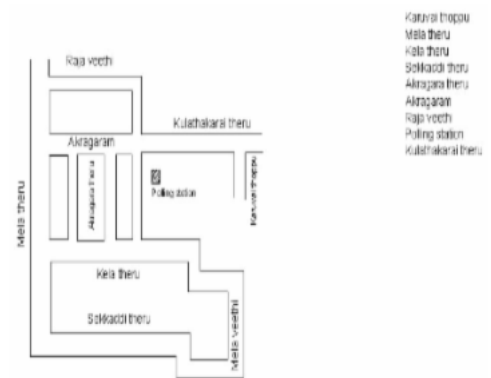

Key MAP View