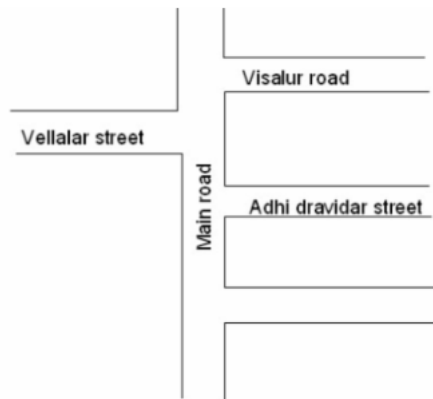

Key MAP View