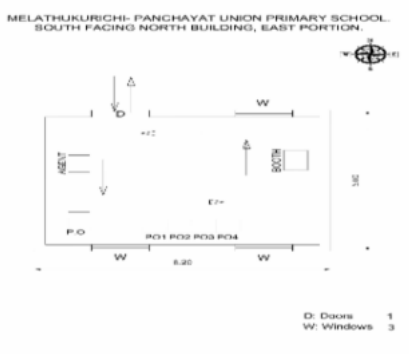

Google Map View

Polling Station Building Front View

Polling Station Front View

Cad View

Key MAP View

சட்டமன்றத் தொகுதியின் எண் மற்றும் பெயர் : 171-கும்பகோணம்  
பிரிவு எண் மற்றும் பெயர் 1-நீலத்தநல்லூர் (வ.கி) மற்றும் (ஊ), நீலத்தநல்லூர் உடையார்தெரு வார்டு-3