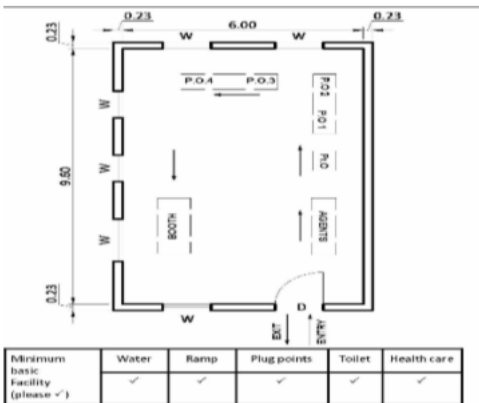

**Google Map View**

**Polling Station Building Front View**

**Polling Station Front View**

**Cad View**

**Key MAP View**

1 பெயர் : கல்யாணி - கணவர் பெயர்: வடிவேல் - வீட்டு எண் : 1 வயது : 70 பாலினம் : பெண் Photo is available	NFS1842269	2 பெயர் : கார்த்திக் - தாயின் பெயர்: கல்யாணி - வீட்டு எண் : 1 வயது : 45 பாலினம் : ஆண் Photo is available	MZY2194199	# 3 பெயர் : எர்ஷாத் அகமது ஜின்னா தந்தையின் பெயர்: ஜின்னா - வீட்டு எண் : 1 வயது : 39 பாலினம் : ஆண் Photo is available	NFS0395673
4 பெயர் : செல்வமணி - தந்தையின் பெயர்: கோபாலகிருஷ்ணன் - வீட்டு எண் : 4 வயது : 71 பாலினம் : ஆண் Photo is available	NFS1842277	5 பெயர் : செல்வகுமாரி - கணவர் பெயர்: செல்வமணி - வீட்டு எண் : 4 வயது : 66 பாலினம் : பெண் Photo is available	MZY1088483	6 பெயர் : பிரவீன் தந்தையின் பெயர்: முருகதாஸ் வீட்டு எண் : 4/15பீ வயது : 23 பாலினம் : ஆண் Photo is available	NFS2170413
7 பெயர் : ராஜேந்திரன் - தந்தையின் பெயர்: வெங்குடுசாமி - வீட்டு எண் : 4B வயது : 71 பாலினம் : ஆண் Photo is available	NFS0636274	8 பெயர் : திலகம் - கணவர் பெயர்: ராஜேந்திரன் - வீட்டு எண் : 4B வயது : 69 பாலினம் : பெண் Photo is available	NFS0636282	9 பெயர் : ராஜி - கணவர் பெயர்: கார்த்திகேயன் - வீட்டு எண் : 5/3ஏ வயது : 41 பாலினம் : பெண் Photo is available	NFS0395301
10 பெயர் : சந்திரசேகரன் - தந்தையின் பெயர்: சுப்ரமணியன் - வீட்டு எண் : 5A வயது : 65 பாலினம் : ஆண் Photo is available	MZY2187540	11 பெயர் : வசந்தி - கணவர் பெயர்: சந்திரசேகர் - வீட்டு எண் : 5A வயது : 55 பாலினம் : பெண் Photo is available	MZY2187532	12 பெயர் : பிரியா - தந்தையின் பெயர்: சந்திரசேகர் - வீட்டு எண் : 5A வயது : 39 பாலினம் : பெண் Photo is available	MZY2187524
13 பெயர் : கௌசல்யா பாண்டியன் தந்தையின் பெயர்: பாண்டியன் வீட்டு எண் : 5-எ14டி வயது : 30 பாலினம் : பெண் Photo is available	NFS2542033	14 பெயர் : நந்த குமார் தந்தையின் பெயர்: பாண்டியன் வீட்டு எண் : 5ஏ-14எ வயது : 26 பாலினம் : ஆண் Photo is available	NFS1425024	15 பெயர் : வைரம் - கணவர் பெயர்: தனபால் - வீட்டு எண் : 6 வயது : 68 பாலினம் : பெண் Photo is available	NFS0195941
S 16 பெயர் : தனலெட்சுமி கணவர் பெயர்: மணிவண்ணன் - வீட்டு எண் : 6 வயது : 53 பாலினம் : பெண் DELETED Photo is available	NFS0636555	S 17 பெயர் : மணிவண்ணன் - தந்தையின் பெயர்: வைரம் - வீட்டு எண் : 6 வயது : 43 பாலினம் : ஆண் DELETED Photo is available	NFS0195925	18 பெயர் : செந்தில் குமார் - தந்தையின் பெயர்: வைரம் - வீட்டு எண் : 6 வயது : 41 பாலினம் : ஆண் Photo is available	NFS0195933
19 பெயர் : பாலாஜி - தந்தையின் பெயர்: வைரம் - வீட்டு எண் : 6 வயது : 38 பாலினம் : ஆண் Photo is available	NFS0636563	20 பெயர் : சிவரஞ்சனி - தந்தையின் பெயர்: இராஜேந்திரன் - வீட்டு எண் : 6 வயது : 32 பாலினம் : பெண் Photo is available	NFS1224500	21 பெயர் : கோகிலா - கணவர் பெயர்: சுரேஸ் - வீட்டு எண் : 6-10 வயது : 35 பாலினம் : பெண் Photo is available	NFS1224518
22 பெயர் : சுகதி - கணவர் பெயர்: பன்னீர் செல்வம் - வீட்டு எண் : 7 வயது : 53 பாலினம் : பெண் Photo is available	NFS0636365	23 பெயர் : ரமேஷ் முருகேசன் இதரர் பெயர்: சித்ரா ரமேஷ் வீட்டு எண் : 7 வயது : 52 பாலினம் : ஆண் Photo is available	NFS2320901	24 பெயர் : சித்ரா - கணவர் பெயர்: ரமேஷ் - வீட்டு எண் : 7 வயது : 46 பாலினம் : பெண் Photo is available	NFS0395293
25 பெயர் : ஹரிஹரன் செந்தில் குமார் தந்தையின் பெயர்: செந்தில் குமார் செந்தில் குமார் வீட்டு எண் : 7ஏ வயது : 26 பாலினம் : ஆண் Photo is available	NFS2120871	26 பெயர் : கோபிநாத் தந்தையின் பெயர்: செந்தில் குமார் வீட்டு எண் : 7ஏ-15-1 வயது : 24 பாலினம் : ஆண் Photo is available	NFS2124089	27 பெயர் : சரண்யா - கணவர் பெயர்: கார்த்திக்ராஜ் - வீட்டு எண் : 7b வயது : 34 பாலினம் : பெண் Photo is available	NFS1224591
28 பெயர் : நாகேஸ்வரி சிவானந்தம் கணவர் பெயர்: நாகேஸ்வரி சிவானந்தம் நாகேஸ்வரி சிவானந்தம் வீட்டு எண் : 7பீ வயது : 27 பாலினம் : பெண் Photo is available	NFS2190288	29 பெயர் : செல்வராணி - கணவர் பெயர்: கணேசன் - வீட்டு எண் : 7D வயது : 45 பாலினம் : பெண் Photo is available	NFS1242783	30 பெயர் : பிரபாகரன் - தந்தையின் பெயர்: கணேசன் - வீட்டு எண் : 7D வயது : 29 பாலினம் : ஆண் Photo is available	NFS1242775