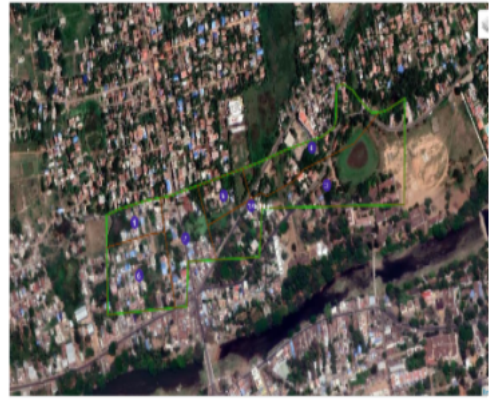

Google Map View