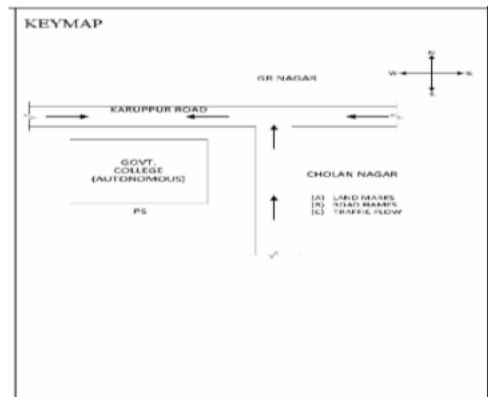

Key MAP View