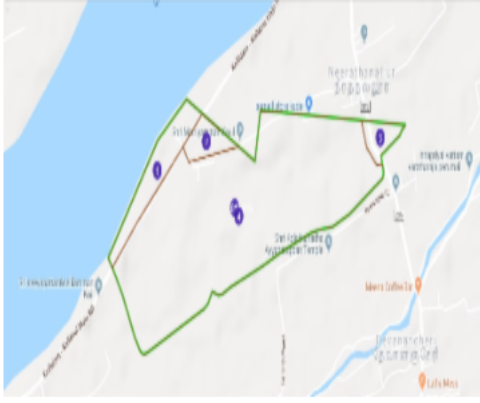

Nazri Naksha