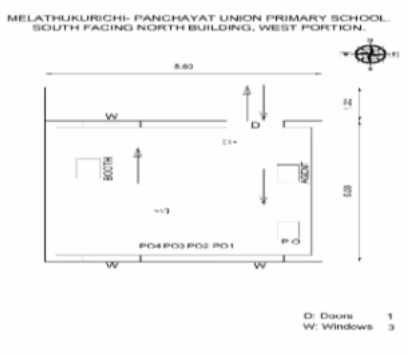

Google Map View

Polling Station Building Front View

Polling Station Front View

Cad View

Key MAP View

சட்டமன்றத் தொகுதியின் எண் மற்றும் பெயர் : 171-கும்பகோணம் மற்றும் பெயர் - 1-நீலத்தநல்லூர் (வ.கி) மற்றும் (ஊ), மேலாத்துகுறிச்சி மேலத்தெரு வார்டு-4 பிரிவு எண் மற்றும் பெயர்