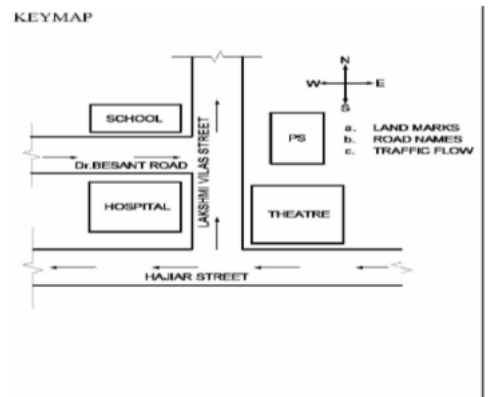

Key MAP View