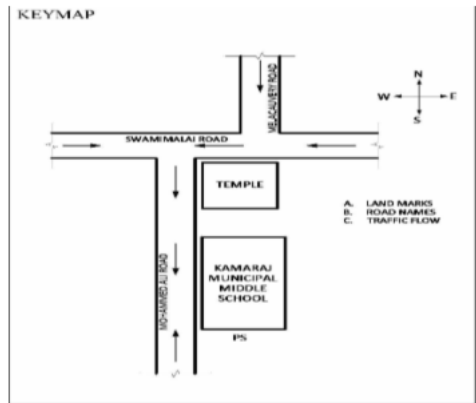

Key MAP View