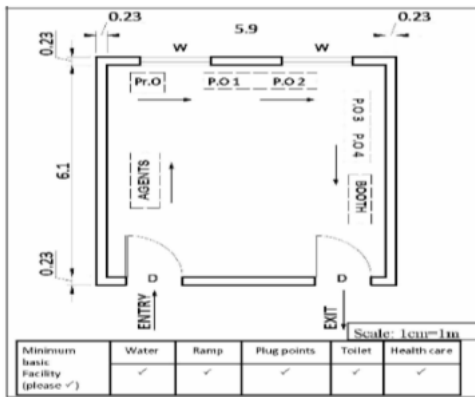

Google Map View

Polling Station Building Front View

Polling Station Front View

Cad View

Key MAP View

1 பெயர் : சரஸ்வதி - கணவர் பெயர்: முருகேசன் - வீட்டு எண் : 1 வயது : 62 பாலினம் : பெண்	MZY2196871 Photo is available	2 பெயர் : சந்திரா - கணவர் பெயர்: சேகர் - வீட்டு எண் : 1 வயது : 58 பாலினம் : பெண்	NFS0226985 Photo is available	3 பெயர் : அருள்முருகன் - தந்தையின் பெயர்: சண்முகம் - வீட்டு எண் : 1 வயது : 56 பாலினம் : ஆண்	NFS0644526 Photo is available
4 பெயர் : மகேஷ்வரி - கணவர் பெயர்: கிருஷ்ணமூர்த்தி - வீட்டு எண் : 1 வயது : 53 பாலினம் : பெண்	MZY1537067 Photo is available	5 பெயர் : செல்வி - கணவர் பெயர்: சம்பந்தன் - வீட்டு எண் : 1 வயது : 52 பாலினம் : பெண்	NFS0644211 Photo is available	6 பெயர் : சுரேஷ்குமார் - தந்தையின் பெயர்: முருகேசன் - வீட்டு எண் : 1 வயது : 45 பாலினம் : ஆண்	MZY2194348 Photo is available
7 பெயர் : சண்முகபிரபு - தந்தையின் பெயர்: முருகேசன் - வீட்டு எண் : 1 வயது : 42 பாலினம் : ஆண்	MZY5290697 Photo is available	8 பெயர் : சரண்யா - கணவர் பெயர்: செல்வமணி - வீட்டு எண் : 1 வயது : 40 பாலினம் : பெண்	NFS0896464 Photo is available	9 பெயர் : தமிழ்ச்செல்வி - கணவர் பெயர்: சுரேஷ்குமார் - வீட்டு எண் : 1 வயது : 40 பாலினம் : பெண்	NFS0895854 Photo is available
10 பெயர் : அறிவழகன் - தந்தையின் பெயர்: பாஸ்கர் - வீட்டு எண் : 1 வயது : 32 பாலினம் : ஆண்	NFS0896548 Photo is available	11 பெயர் : முத்துகுமார் தந்தையின் பெயர்: சம்பத் வீட்டு எண் : 1 வயது : 29 பாலினம் : ஆண்	NFS2279776 Photo is available	12 பெயர் : மோனிகா தந்தையின் பெயர்: கர்ணன் வீட்டு எண் : 1/1 வயது : 27 பாலினம் : பெண்	NFS1433069 Photo is available
13 பெயர் : பவித்ரா தந்தையின் பெயர்: அருள்முருகன் வீட்டு எண் : 1/7-1 வயது : 23 பாலினம் : பெண்	NFS2243830 Photo is available	14 பெயர் : மணிகண்டன் சுப்பிரமணியன் தந்தையின் பெயர்: சுப்பிரமணியன் வீட்டு எண் : 1/7-2 வயது : 45 பாலினம் : ஆண்	NFS2121887 Photo is available	15 பெயர் : பிரவீன்குமார் தந்தையின் பெயர்: கணேஷ்மூர்த்தி வீட்டு எண் : 1/9 வயது : 19 பாலினம் : ஆண்	NFS2529238 Photo is available
16 பெயர் : முருகேசன் - தந்தையின் பெயர்: சண்முகசாமி - வீட்டு எண் : 1/12 வயது : 69 பாலினம் : ஆண்	MZY2192516 Photo is available	17 பெயர் : சுகன்யா கணவர் பெயர்: சண்முகபிரபு வீட்டு எண் : 1/12 வயது : 35 பாலினம் : பெண்	NFS2234920 Photo is available	18 பெயர் : ரமேஷ் தந்தையின் பெயர்: சரவணன் வீட்டு எண் : 1/15 வயது : 25 பாலினம் : ஆண்	NFS1426345 Photo is available
19 பெயர் : பாலாஜி - தந்தையின் பெயர்: செல்லதுரை - வீட்டு எண் : 1A வயது : 31 பாலினம் : ஆண்	NFS1322957 Photo is available	20 பெயர் : சாஹிரா பாணு - தந்தையின் பெயர்: நவாப்ஜான் - வீட்டு எண் : 1A வயது : 29 பாலினம் : பெண்	NFS1287465 Photo is available	21 பெயர் : நாகராஜன் - தந்தையின் பெயர்: சண்முகம் - வீட்டு எண் : 1F வயது : 42 பாலினம் : ஆண்	NFS0162792 Photo is available
22 பெயர் : விஜயலெட்சுமி - கணவர் பெயர்: நாகராஜன் - வீட்டு எண் : 1F வயது : 38 பாலினம் : பெண்	NFS0162784 Photo is available	23 பெயர் : தமிழ்செல்வி - கணவர் பெயர்: மணிகண்டன் - வீட்டு எண் : 1F வயது : 36 பாலினம் : பெண்	NFS1287523 Photo is available	24 பெயர் : காயத்ரி கணவர் பெயர்: தீனதயாளன் வீட்டு எண் : 1ஏஃப வயது : 29 பாலினம் : பெண்	NFS1443399 Photo is available
25 பெயர் : முகேஷ் தந்தையின் பெயர்: கந்தன் வீட்டு எண் : 1ஏஃப வயது : 24 பாலினம் : ஆண்	NFS2184307 Photo is available	26 பெயர் : சந்தியா தந்தையின் பெயர்: நாகராஜன் வீட்டு எண் : 1ஏஃப வயது : 20 பாலினம் : பெண்	NFS2383834 Photo is available	27 பெயர் : அழகரசி - கணவர் பெயர்: பஞ்சாபகேசன் - வீட்டு எண் : 2 வயது : 73 பாலினம் : பெண்	NFS0644070 Photo is available
28 பெயர் : நடராஜன் - தந்தையின் பெயர்: பஞ்சாபகேசன் - வீட்டு எண் : 2 வயது : 44 பாலினம் : ஆண்	MZY1092261 Photo is available	# 29 பெயர் : இளையராஜா பஞ்சாபகேசன் தந்தையின் பெயர்: அழகரசி - வீட்டு எண் : 2 வயது : 42 பாலினம் : ஆண்	NFS0644088 Photo is available	30 பெயர் : அய்யப்பன் - தாயின் பெயர்: அழகரசி - வீட்டு எண் : 2 வயது : 39 பாலினம் : ஆண்	NFS0786657 Photo is available