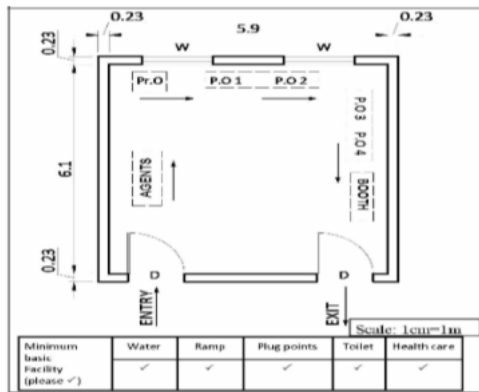

**Google Map View**

**Polling Station Building Front View**

**Polling Station Front View**

**Cad View**

**Key MAP View**

1	NFS0645648	பெயர் : ரெங்க நாயகி - கணவர் பெயர்: கணபதி - வீட்டு எண் : 1 வயது : 73 பாலினம் : பெண்	Photo is available	2	NFS0399188	பெயர் : சிவபிரகாசம் - தந்தையின் பெயர்: குஞ்சிதபாதம் - வீட்டு எண் : 1 வயது : 53 பாலினம் : ஆண்	Photo is available	3	NFS0198010	பெயர் : சுரேஷ் - தந்தையின் பெயர்: தேவேந்திரன் - வீட்டு எண் : 1 வயது : 37 பாலினம் : ஆண்	Photo is available
4	NFS1067420	பெயர் : விஜி - தந்தையின் பெயர்: கணேசன் - வீட்டு எண் : 1 வயது : 29 பாலினம் : பெண்	Photo is available	5	NFS2098994	பெயர் : ஆகாஷ் தந்தையின் பெயர்: திருமால் வீட்டு எண் : 1 வயது : 24 பாலினம் : ஆண்	Photo is available	6	MZY4533097	பெயர் : ஜுவகர்கனி - தந்தையின் பெயர்: பக்கீர்முகமது - வீட்டு எண் : 1-1 வயது : 44 பாலினம் : பெண்	Photo is available
7	MZY1453729	பெயர் : ஹாபிப்கனி முகமது ஹனிபா தந்தையின் பெயர்: ஜாபர்அலி - வீட்டு எண் : 1-3 வயது : 44 பாலினம் : பெண்	Photo is available	8	NFS2533073	பெயர் : முஹமது ரியாஸ் சாகுல் ஹமீது தந்தையின் பெயர்: சாகுல் ஹமீது வீட்டு எண் : 1/3 வயது : 24 பாலினம் : ஆண்	Photo is available	9	MZY5364435	பெயர் : பூபாலன் - தந்தையின் பெயர்: சச்சிதானந்தம் - வீட்டு எண் : 1-4 வயது : 64 பாலினம் : ஆண்	Photo is available
10	NFS2040285	பெயர் : சாந்தி - கணவர் பெயர்: பூபாலன் - வீட்டு எண் : 1-4 வயது : 54 பாலினம் : பெண்	Photo is available	11	NFS1323252	பெயர் : விஸ்வநாதன் - தந்தையின் பெயர்: கணபதிசெட்டியார் - வீட்டு எண் : 1A வயது : 44 பாலினம் : ஆண்	Photo is available	12	NFS0494435	பெயர் : வினோத் - தந்தையின் பெயர்: தேவேந்திரன் - வீட்டு எண் : 1A வயது : 34 பாலினம் : ஆண்	Photo is available
13	NFS0787432	பெயர் : செளமியா தேவி - தந்தையின் பெயர்: பூபாலன் - வீட்டு எண் : 1A வயது : 31 பாலினம் : பெண்	Photo is available	14	NFS1434166	பெயர் : சுஷ்மிதா தேவி தந்தையின் பெயர்: பூபாலன் வீட்டு எண் : 1ஏ வயது : 29 பாலினம் : பெண்	Photo is available	15	NFS0535930	பெயர் : ராஜா - தந்தையின் பெயர்: தேவேந்திரன் - வீட்டு எண் : 1-A வயது : 41 பாலினம் : ஆண்	Photo is available
16	NFS0896597	பெயர் : ரேணுகா - கணவர் பெயர்: சுரேஷ் - வீட்டு எண் : 1-A வயது : 34 பாலினம் : பெண்	Photo is available	17	NFS0645457	பெயர் : மணிகண்டன் - தந்தையின் பெயர்: காசிநாதன் - வீட்டு எண் : 1NA வயது : 34 பாலினம் : ஆண்	Photo is available	18	NFS1124049	பெயர் : சாதிக் பாட்சா - தந்தையின் பெயர்: சம்சதின் - வீட்டு எண் : 2 வயது : 50 பாலினம் : ஆண்	Photo is available
19	TCL0088153	பெயர் : அஷ்ரப்அலி தந்தையின் பெயர்: முகமது சாலிது வீட்டு எண் : 2 வயது : 44 பாலினம் : ஆண்	Photo is available	20	NFS2462323	பெயர் : இளையராஜா கோ தந்தையின் பெயர்: கோபால்சாமி வீட்டு எண் : 2 வயது : 43 பாலினம் : ஆண்	Photo is available	21	NFS1124064	பெயர் : மக புனிசா - கணவர் பெயர்: சாதிக் பாட்சா - வீட்டு எண் : 2 வயது : 40 பாலினம் : பெண்	Photo is available
22	MZY1454305	பெயர் : சேக்அலாவுதின் - தந்தையின் பெயர்: இஸ்மத்பாட்சா - வீட்டு எண் : 2-1 வயது : 51 பாலினம் : ஆண்	Photo is available	23	MZY1456144	பெயர் : சவுதாக்கனி - தந்தையின் பெயர்: இஸ்மத்பாட்சா - வீட்டு எண் : 2-1 வயது : 50 பாலினம் : பெண்	Photo is available	24	MZY1456136	பெயர் : சகிலாபானு - தந்தையின் பெயர்: இஸ்மத்பாட்சா - வீட்டு எண் : 2-1 வயது : 46 பாலினம் : பெண்	Photo is available
25	MZY5368725	பெயர் : சகிலாபானு - தந்தையின் பெயர்: அப்துல்முனாப் - வீட்டு எண் : 2-1 வயது : 46 பாலினம் : பெண்	Photo is available	26	NFS2100089	பெயர் : முகமது அசாருதீன் தந்தையின் பெயர்: சாகுல் ஹமீது வீட்டு எண் : 2/1 வயது : 24 பாலினம் : ஆண்	Photo is available	27	NFS2100261	பெயர் : சம்சாத் பேகம் மு கணவர் பெயர்: முகமது சர்வத்கான் வீட்டு எண் : 2/1 வயது : 24 பாலினம் : பெண்	Photo is available
28	NFS2394500	பெயர் : உதயகுமார் தந்தையின் பெயர்: செல்வம் வீட்டு எண் : 2/22 வயது : 46 பாலினம் : ஆண்	Photo is available	29	NFS0787200	பெயர் : முருகன் - தந்தையின் பெயர்: சந்திரபாலு - வீட்டு எண் : 2/431 வயது : 52 பாலினம் : ஆண்	Photo is available	30	NFS2288124	பெயர் : ஆனந்தன் செளந்தர்ராஜன் தந்தையின் பெயர்: செளந்தர்ராஜன் வீட்டு எண் : 2எ வயது : 64 பாலினம் : ஆண்	Photo is available