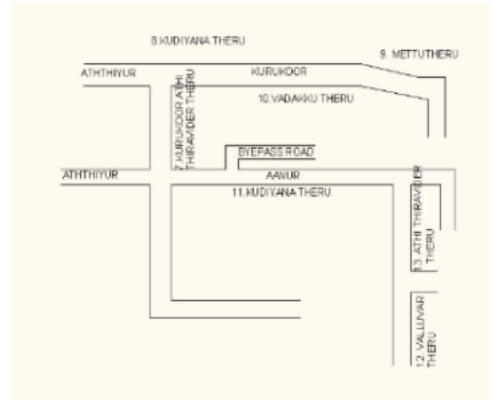

Key MAP View