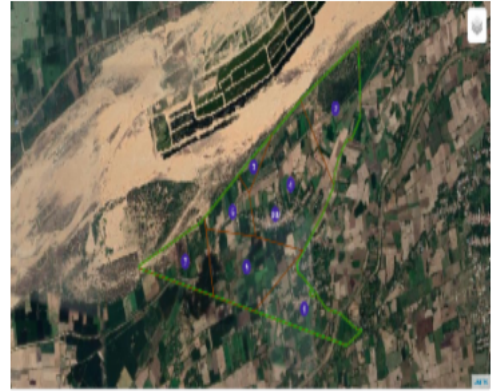

Google Map View