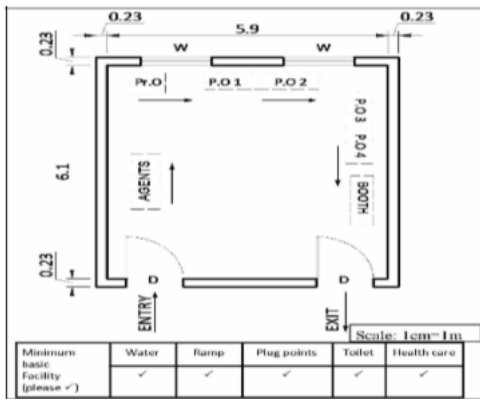

Google Map View

Polling Station Building Front View

Polling Station Front View

Cad View

Key MAP View

சட்டமன்றத் தொகுதியின் எண் மற்றும் பெயர் : 171-கும்பகோணம்
பிரிவு எண் மற்றும் பெயர் 1-கும்பகோணம் (மா), மேலகோட்டையூர் மேலவீதி வார்டு 1