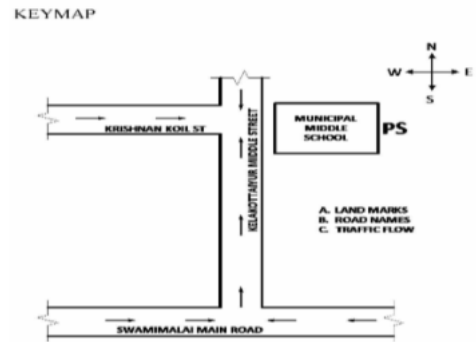

Google Map View

Polling Station Building Front View

Polling Station Front View

Cad View

Key MAP View

சட்டமன்றத் தொகுதியின் எண் மற்றும் பெயர் : 171-கும்பகோணம்
பிரிவு எண் மற்றும் பெயர் 1-கும்பகோணம் (மா), மேலகோட்டையூர் மேலவீதி வார்டு 1