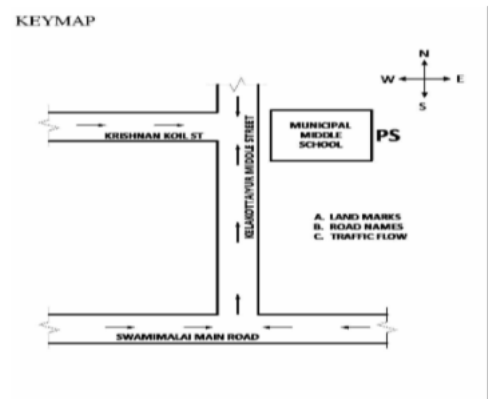

Key MAP View