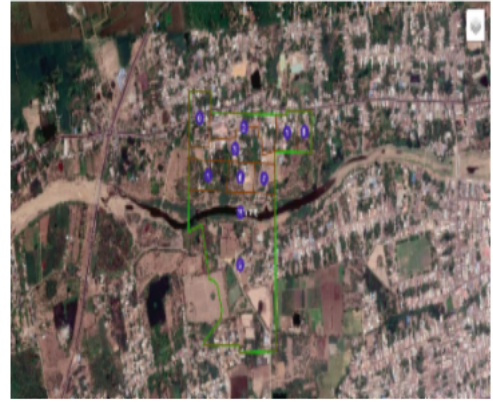

Google Map View