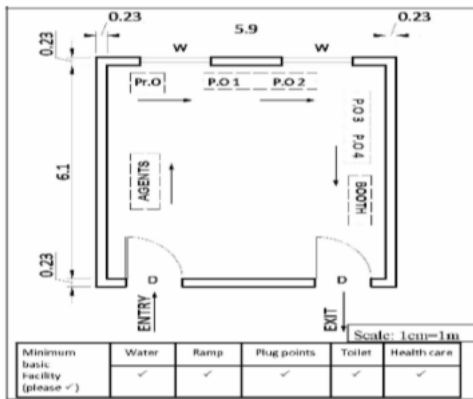

Google Map View

Polling Station Building Front View

Polling Station Front View

Cad View

Key MAP View

1 பெயர் : திருமாறன் தந்தையின் பெயர்: கௌதமன் வீட்டு எண் : 1 வயது : 26 பாலினம் : ஆண்	NFS1434711 Photo is available	2 பெயர் : கிருத்திக ராஜ் தந்தையின் பெயர்: ராஜமாணிக்கம் வீட்டு எண் : 1/8 வயது : 25 பாலினம் : ஆண்	NFS1434703 Photo is available	3 பெயர் : கலியமுர்த்தி தந்தையின் பெயர்: ராமசாமி வீட்டு எண் : 2 வயது : 69 பாலினம் : ஆண்	NFS2192706 Photo is available
4 பெயர் : உமாவதி கணவர் பெயர்: கலியமுர்த்தி வீட்டு எண் : 2 வயது : 60 பாலினம் : பெண்	NFS2192557 Photo is available	5 பெயர் : வெற்றிச்செல்வம் - தந்தையின் பெயர்: கலியபெருமாள் - வீட்டு எண் : 2 வயது : 52 பாலினம் : ஆண்	NFS1067453 Photo is available	6 பெயர் : வனஜா - தந்தையின் பெயர்: கலியபெருமாள் - வீட்டு எண் : 2 வயது : 51 பாலினம் : பெண்	MZY5368840 Photo is available
7 பெயர் : ராதிகா - கணவர் பெயர்: வெற்றிச்செல்வன் - வீட்டு எண் : 2 வயது : 45 பாலினம் : பெண்	MZY1453992 Photo is available	8 பெயர் : சுகுமாரன் தந்தையின் பெயர்: கலியமுர்த்தி வீட்டு எண் : 2 வயது : 35 பாலினம் : ஆண்	NFS2192573 Photo is available	9 பெயர் : சுகுந்தப்பிரியா கணவர் பெயர்: சுகுமாறன் வீட்டு எண் : 02 வயது : 30 பாலினம் : பெண்	NFS2192656 Photo is available
10 பெயர் : பரணிதரன் தந்தையின் பெயர்: கலியமுர்த்தி வீட்டு எண் : 2 வயது : 28 பாலினம் : ஆண்	NFS2192581 Photo is available	11 பெயர் : வைதேகி - கணவர் பெயர்: சுந்தர்ராஜ் - வீட்டு எண் : 3 வயது : 82 பாலினம் : பெண்	NFS2041697 Photo is available	12 பெயர் : ராசலெட்சுமி - தந்தையின் பெயர்: சீனிவாசன் - வீட்டு எண் : 3 வயது : 74 பாலினம் : பெண்	MZY1078187 Photo is available
13 பெயர் : பிரேமா - தந்தையின் பெயர்: சீனிவாசன் - வீட்டு எண் : 3 வயது : 70 பாலினம் : பெண்	MZY5354212 Photo is available	14 பெயர் : சுகர்சனவள்ளி - தந்தையின் பெயர்: சுந்தர்ராஜன் - வீட்டு எண் : 3 வயது : 46 பாலினம் : பெண்	MZY4530937 Photo is available	15 பெயர் : கல்யாணி - கணவர் பெயர்: ரத்தினசாமி - வீட்டு எண் : 4 வயது : 71 பாலினம் : பெண்	NFS1225556 Photo is available
16 பெயர் : ராமலிங்கம் - தந்தையின் பெயர்: கணேசன் - வீட்டு எண் : 5 வயது : 78 பாலினம் : ஆண்	MZY1078070 Photo is available	17 பெயர் : சாந்தநாயகி - கணவர் பெயர்: ராமலிங்கம் - வீட்டு எண் : 5 வயது : 70 பாலினம் : பெண்	NFS2041705 Photo is available	18 பெயர் : குருநாதன் - தந்தையின் பெயர்: ராமலிங்கம் - வீட்டு எண் : 5 வயது : 42 பாலினம் : ஆண்	MZY4530952 Photo is available
19 பெயர் : கமலம் - கணவர் பெயர்: சீனிவாசன் - வீட்டு எண் : 6 வயது : 84 பாலினம் : பெண்	MZY1079680 Photo is available	20 பெயர் : லதா - தந்தையின் பெயர்: சீனிவாசன் - வீட்டு எண் : 6 வயது : 46 பாலினம் : பெண்	MZY4661138 Photo is available	21 பெயர் : ராம்குமார் - தந்தையின் பெயர்: முருகேசன் - வீட்டு எண் : 13-25,தரைத்தளம் வயது : 46 பாலினம் : ஆண்	MZY2194355 Photo is available
22 பெயர் : சுகதி கணவர் பெயர்: தாமரைச் செல்வன் வீட்டு எண் : 13ஏ வயது : 26 பாலினம் : பெண்	NFS1434661 Photo is available				