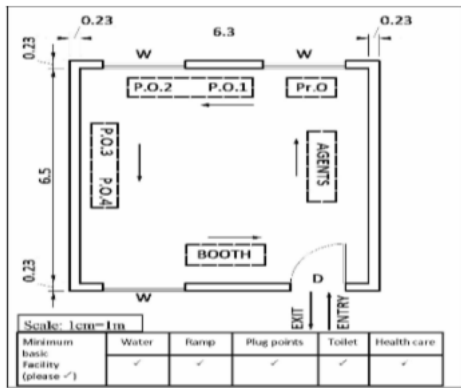

Google Map View

Polling Station Building Front View

Polling Station Front View

Cad View

Key MAP View

1 பெயர் : வனஜா - கணவர் பெயர்: பாலசுப்பிரமணியன் - வீட்டு எண் : 11 வயது : 74 பாலினம் : பெண் Photo is available	NFS0082859	2 பெயர் : நாராயணன் - தந்தையின் பெயர்: வெங்கட்ராவ் - வீட்டு எண் : 11 வயது : 61 பாலினம் : ஆண் Photo is available	NFS0994749	3 பெயர் : உமாராணி - கணவர் பெயர்: நாராயணன் - வீட்டு எண் : 11 வயது : 59 பாலினம் : பெண் Photo is available	NFS0994707
4 பெயர் : கீர்த்திவாசன் - தந்தையின் பெயர்: பாலசுப்பிரமணியன் - வீட்டு எண் : 11 வயது : 55 பாலினம் : ஆண் Photo is available	NFS0082826	5 பெயர் : பூமா - கணவர் பெயர்: கீர்த்திவாசன் - வீட்டு எண் : 11 வயது : 49 பாலினம் : பெண் Photo is available	NFS0082842	# 6 பெயர் : சாரத பிரீத்தா நாராயணன் தந்தையின் பெயர்: நாராயணன் - வீட்டு எண் : 11 வயது : 27 பாலினம் : பெண் Photo is available	NFS1325075
7 பெயர் : நடராஜன் - தந்தையின் பெயர்: ஐயாசாமி - வீட்டு எண் : 11/2 வயது : 64 பாலினம் : ஆண் Photo is available	NFS0198853	8 பெயர் : நாகலட்சுமி - கணவர் பெயர்: நடராசன் - வீட்டு எண் : 11/2 வயது : 60 பாலினம் : பெண் Photo is available	MZY4706230	9 பெயர் : கணேஷ் - தந்தையின் பெயர்: நடராஜன் - வீட்டு எண் : 11/2 வயது : 35 பாலினம் : ஆண் Photo is available	NFS0083204
10 பெயர் : சந்திரசேகரன் தந்தையின் பெயர்: சிங்காரம் வீட்டு எண் : 11/17 வயது : 52 பாலினம் : ஆண் Photo is available	NFS2400992	11 பெயர் : ரவிச்சந்திரன் - தந்தையின் பெயர்: பாவாடைசாமி - வீட்டு எண் : 12 வயது : 61 பாலினம் : ஆண் Photo is available	NFS2053320	12 பெயர் : செந்தில்குமார் - தந்தையின் பெயர்: பாவாடைசாமி - வீட்டு எண் : 12 வயது : 57 பாலினம் : ஆண் Photo is available	NFS2053338
13 பெயர் : கவிதா - கணவர் பெயர்: ரவிச்சந்திரன் - வீட்டு எண் : 12 வயது : 55 பாலினம் : பெண் Photo is available	MZY1107887	14 பெயர் : வெங்கடேஷ் - தந்தையின் பெயர்: ரவி சந்திரன் - வீட்டு எண் : 12 வயது : 30 பாலினம் : ஆண் Photo is available	NFS0987156	15 பெயர் : ஹரிபிரியா தந்தையின் பெயர்: ரவிசந்திரன் வீட்டு எண் : 12/55 வயது : 25 பாலினம் : பெண் Photo is available	NFS1475508
16 பெயர் : பொன்னுசாமி - தந்தையின் பெயர்: பக்கிரிசாமி - வீட்டு எண் : 12A-B3 வயது : 47 பாலினம் : ஆண் Photo is available	NFS0899575	17 பெயர் : வாணி - கணவர் பெயர்: பொன்னுசாமி - வீட்டு எண் : 12AB3 வயது : 47 பாலினம் : பெண் Photo is available	NFS0899583	18 பெயர் : காயத்திரி - கணவர் பெயர்: ரவி - வீட்டு எண் : 13 வயது : 34 பாலினம் : பெண் Photo is available	NFS1245612
19 பெயர் : கல்பனா - தந்தையின் பெயர்: நடராஜன் - வீட்டு எண் : 13 வயது : 33 பாலினம் : பெண் Photo is available	NFS0453514	20 பெயர் : சேகர் - தந்தையின் பெயர்: சுப்ரமணியன் - வீட்டு எண் : 14 வயது : 64 பாலினம் : ஆண் Photo is available	NFS0235804	21 பெயர் : கணேசன் - தந்தையின் பெயர்: செல்லசாமி - வீட்டு எண் : 14 வயது : 51 பாலினம் : ஆண் Photo is available	NFS1139229
22 பெயர் : பிரபா - கணவர் பெயர்: கணேசன் - வீட்டு எண் : 14 வயது : 43 பாலினம் : பெண் Photo is available	NFS1139195	23 பெயர் : வைஷ்ணவி - தந்தையின் பெயர்: சேகர் - வீட்டு எண் : 14 வயது : 31 பாலினம் : பெண் Photo is available	NFS0789248	24 பெயர் : சந்தோஷ் - தந்தையின் பெயர்: சேகர் - வீட்டு எண் : 14 வயது : 29 பாலினம் : ஆண் Photo is available	NFS1069327
25 பெயர் : மீனாட்சி தந்தையின் பெயர்: கணேசன் வீட்டு எண் : 14 வயது : 23 பாலினம் : பெண் Photo is available	NFS2174175	26 பெயர் : செல்வகுமரன் தந்தையின் பெயர்: கணேசன் வீட்டு எண் : 14, வயது : 22 பாலினம் : ஆண் Photo is available	NFS2316412	27 பெயர் : தமிழரசி கணவர் பெயர்: அமிர்தலிங்கம் வீட்டு எண் : 14/35 வயது : 50 பாலினம் : பெண் Photo is available	NFS2453223
28 பெயர் : சந்திரா - கணவர் பெயர்: சேகர் - வீட்டு எண் : 14B வயது : 60 பாலினம் : பெண் Photo is available	NFS0401604	29 பெயர் : வேல் முருகன் - தந்தையின் பெயர்: கண்ணன் - வீட்டு எண் : 14E வயது : 37 பாலினம் : ஆண் Photo is available	NFS0082487	30 பெயர் : கமலா - கணவர் பெயர்: சக்கரபாணி - வீட்டு எண் : 15 வயது : 73 பாலினம் : பெண் Photo is available	NFS2053346