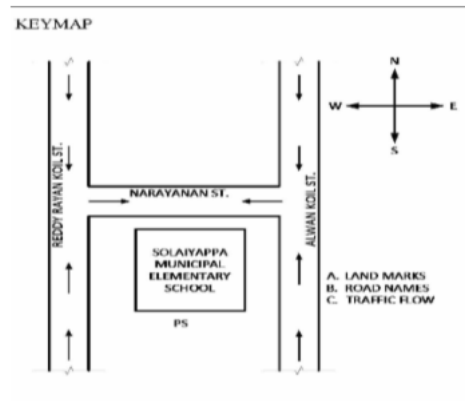

Key MAP View