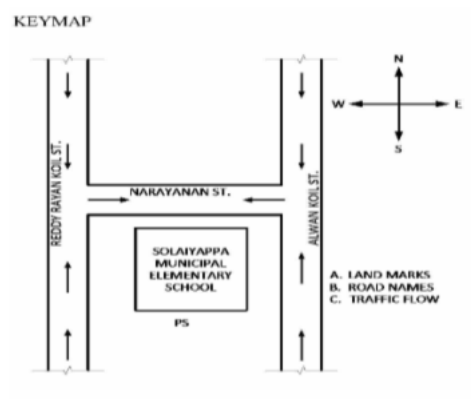

Key MAP View