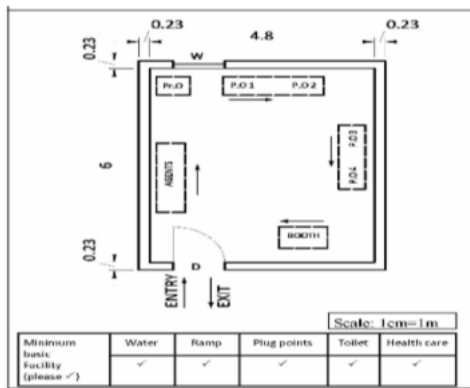

Google Map View

Polling Station Building Front View

Polling Station Front View

Cad View

Key MAP View

1 பெயர் : சிவராமன் - தந்தையின் பெயர்: ராமமூர்த்தி - வீட்டு எண் : 1 வயது : 35 பாலினம் : ஆண்	NFS0900167 Photo is available	2 பெயர் : ராம மூர்த்தி - தந்தையின் பெயர்: முத்து குமரன் - வீட்டு எண் : 1C வயது : 76 பாலினம் : ஆண்	NFS0401612 Photo is available	3 பெயர் : சண்முகபிரியா தந்தையின் பெயர்: தம்புராஜ் வீட்டு எண் : 2 வயது : 30 பாலினம் : பெண்	NFS2503753 Photo is available
4 பெயர் : செந்தில் குமார் தந்தையின் பெயர்: வைரவேல் வீட்டு எண் : 4 வயது : 27 பாலினம் : ஆண்	NFS2252930 Photo is available	5 பெயர் : சந்தியா தந்தையின் பெயர்: வைரவேல் வீட்டு எண் : 4 வயது : 23 பாலினம் : பெண்	NFS2252922 Photo is available	6 பெயர் : வசந்தா கணவர் பெயர்: கிருஷ்ணமூர்த்தி வீட்டு எண் : 6 வயது : 70 பாலினம் : பெண்	NFS2174845 Photo is available
7 பெயர் : பாலகுருநாதன் கிருஷ்ணமூர்த்தி தந்தையின் பெயர்: கிருஷ்ணமூர்த்தி வீட்டு எண் : 6 வயது : 40 பாலினம் : ஆண்	NFS2174894 Photo is available	8 பெயர் : சுந்தரவள்ளி - தந்தையின் பெயர்: மணி - வீட்டு எண் : 6 வயது : 38 பாலினம் : பெண்	MZY2296242 Photo is available	9 பெயர் : சுந்தரி கணவர் பெயர்: கீர்த்திவாசன் வீட்டு எண் : 11 வயது : 56 பாலினம் : பெண்	NFS2174779 Photo is available
10 பெயர் : சிவசண்முகம் - தந்தையின் பெயர்: மகாலிங்கம் - வீட்டு எண் : 11 வயது : 44 பாலினம் : ஆண்	MZY2311793 Photo is available	11 பெயர் : விமல் - தந்தையின் பெயர்: கெங்காதரன் - வீட்டு எண் : 11 வயது : 39 பாலினம் : பெண்	NFS0027276 Photo is available	12 பெயர் : பிரசன்னராஜ் தந்தையின் பெயர்: கீர்த்திவாசன் வீட்டு எண் : 11 வயது : 35 பாலினம் : ஆண்	NCC0267708 Photo is available
13 பெயர் : பூஷ்பவள்ளி கணவர் பெயர்: சதீஷ்குமார் வீட்டு எண் : 11ஏ, 8-ம் படிதுறை வயது : 31 பாலினம் : பெண்	NFS1395524 Photo is available	14 பெயர் : கனிமொழி கணவர் பெயர்: சுவாமிநாதன் வீட்டு எண் : 17 வயது : 35 பாலினம் : பெண்	NFS1475532 Photo is available	15 பெயர் : சரண்யா - தந்தையின் பெயர்: ராஜேந்திரன் - வீட்டு எண் : 18 வயது : 32 பாலினம் : பெண்	NFS0551192 Photo is available
16 பெயர் : சபாபதி - தந்தையின் பெயர்: திருநாவுக்கரசு - வீட்டு எண் : 19 வயது : 74 பாலினம் : ஆண்	NFS0082511 Photo is available	17 பெயர் : சுசிலா - கணவர் பெயர்: சபாபதி - வீட்டு எண் : 19 வயது : 71 பாலினம் : பெண்	NFS0082529 Photo is available	18 பெயர் : கல்யாணசுந்தரம் - தந்தையின் பெயர்: சபாபதி - வீட்டு எண் : 19 வயது : 35 பாலினம் : ஆண்	NFS0236372 Photo is available
19 பெயர் : சிவகணேஷ் தந்தையின் பெயர்: சிவவடிவேல் வீட்டு எண் : 26பி வயது : 26 பாலினம் : ஆண்	NFS2504561 Photo is available	20 பெயர் : சிவபாதம் தந்தையின் பெயர்: ஆறுமுகம் வீட்டு எண் : 28 வயது : 71 பாலினம் : ஆண்	NFS2272409 Photo is available	21 பெயர் : வேதவள்ளி தந்தையின் பெயர்: சிவபாதம் வீட்டு எண் : 28 வயது : 60 பாலினம் : பெண்	NFS2272391 Photo is available
22 பெயர் : சந்திரசேகரன் - தந்தையின் பெயர்: தியாகராஜன் - வீட்டு எண் : 28 வயது : 55 பாலினம் : ஆண்	NFS0650333 Photo is available	23 பெயர் : செல்வி - கணவர் பெயர்: சந்திரசேகரன் - வீட்டு எண் : 28 வயது : 42 பாலினம் : பெண்	NFS0650432 Photo is available	24 பெயர் : தீபலட்சுமி தந்தையின் பெயர்: சந்திரசேகரன் வீட்டு எண் : 28 வயது : 22 பாலினம் : பெண்	NFS2272367 Photo is available
25 பெயர் : சங்கர் - தந்தையின் பெயர்: சொக்கலிங்கம் - வீட்டு எண் : 29 வயது : 53 பாலினம் : ஆண்	NFS1069475 Photo is available	26 பெயர் : சாவித்திரி - கணவர் பெயர்: சங்கர் - வீட்டு எண் : 29 வயது : 53 பாலினம் : பெண்	NFS1069483 Photo is available	27 பெயர் : ஹரிசெல்வன் ச சா தந்தையின் பெயர்: சங்கர் சொக்கலிங்கம் வீட்டு எண் : 29 வயது : 21 பாலினம் : ஆண்	NFS2433837 Photo is available
28 பெயர் : மணிகண்டன் - தந்தையின் பெயர்: மாரிமுத்து - வீட்டு எண் : 32 வயது : 37 பாலினம் : ஆண்	NFS0400804 Photo is available	29 பெயர் : சங்கர் - தந்தையின் பெயர்: பிரக சுந்தரி - வீட்டு எண் : 34 வயது : 59 பாலினம் : ஆண்	NFS0401216 Photo is available	30 பெயர் : லலிதா - கணவர் பெயர்: சங்கர் - வீட்டு எண் : 34 வயது : 58 பாலினம் : பெண்	NFS0401208 Photo is available