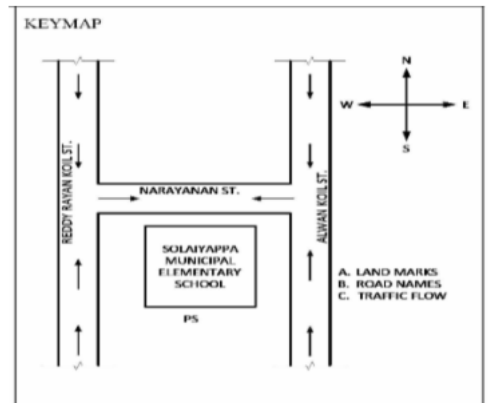

Key MAP View