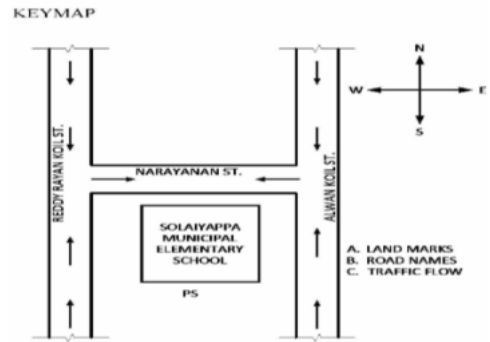

Key MAP View