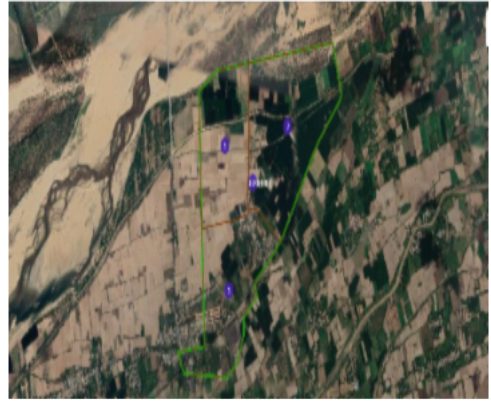

Google Map View