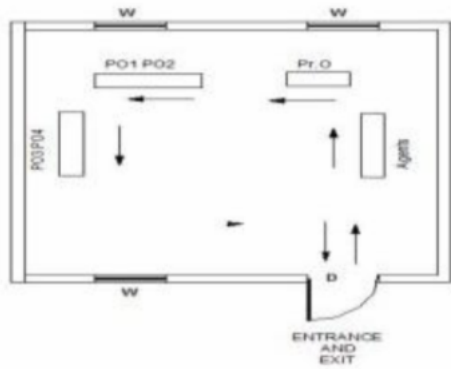

கையொப்பம்

**Nazri Naksha**

**Google Map View**

**Polling Station Building Front View**

**Polling Station Front View**

**Cad View**

**Key MAP View**

சட்டமன்றத் தொகுதியின் எண் மற்றும் பெயர் : 171-கும்பகோணம்  
பிரிவு எண் மற்றும் பெயர் - 1-நீலத்தநல்லூர் (வ.கி) மற்றும் (ஊ), நீலத்தநல்லூர் மெயின் ரோடு வார்டு-2