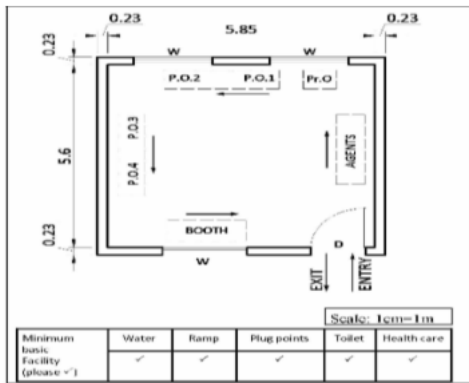

Google Map View

Polling Station Building Front View

Polling Station Front View

Cad View

Key MAP View

<p># 1</p> <p>பெயர் : ராகுல் - தந்தையின் பெயர்: கிர்தாரிலால் - வீட்டு எண் : 18 வயது : 30 பாலினம் : ஆண்</p> <p>Photo is available</p>	<p>2</p> <p>பெயர் : சிவகுமார் - தந்தையின் பெயர்: ராமமுர்த்தி - வீட்டு எண் : 3 வயது : 52 பாலினம் : ஆண்</p> <p>Photo is available</p>	<p>3</p> <p>பெயர் : உமாமகேஷ்வரி - கணவர் பெயர்: சிவக்குமார் - வீட்டு எண் : 3 வயது : 45 பாலினம் : பெண்</p> <p>Photo is available</p>
<p>4</p> <p>பெயர் : மகேஸ்வரி - கணவர் பெயர்: மணி - வீட்டு எண் : 5-2 வயது : 67 பாலினம் : பெண்</p> <p>Photo is available</p>	<p>5</p> <p>பெயர் : அன்னைஇந்திராகாந்தி - கணவர் பெயர்: வெங்கடேசன் - வீட்டு எண் : 6-32 வயது : 39 பாலினம் : பெண்</p> <p>Photo is available</p>	<p>6</p> <p>பெயர் : வெங்கடேசன் - தந்தையின் பெயர்: சுப்பிரமணியன் - வீட்டு எண் : 6-32 வயது : 39 பாலினம் : ஆண்</p> <p>Photo is available</p>
<p>7</p> <p>பெயர் : அலமேலுமங்கை சுப்பிரமணியன் தந்தையின் பெயர்: சுப்பிரமணியன் வீட்டு எண் : 6/32 வயது : 33 பாலினம் : பெண்</p> <p>Photo is available</p>	<p>8</p> <p>பெயர் : ராஜசேகரன் தந்தையின் பெயர்: பாலகுரு வீட்டு எண் : 6/32ஏ வயது : 28 பாலினம் : ஆண்</p> <p>Photo is available</p>	<p>9</p> <p>பெயர் : அருணா தந்தையின் பெயர்: அருணகிரி வீட்டு எண் : 6/32ஏ வயது : 25 பாலினம் : பெண்</p> <p>Photo is available</p>
<p>10</p> <p>பெயர் : இராசாராமன் - தந்தையின் பெயர்: சுப்பிரமணிய அய்யர் - வீட்டு எண் : 6a வயது : 87 பாலினம் : ஆண்</p> <p>Photo is available</p>	<p>11</p> <p>பெயர் : லெட்சுமி - கணவர் பெயர்: இராசாராமன் - வீட்டு எண் : 6a வயது : 78 பாலினம் : பெண்</p> <p>Photo is available</p>	<p>12</p> <p>பெயர் : ஜெயச்சந்திரன் - தந்தையின் பெயர்: ராமசாமி பிள்ளை - வீட்டு எண் : 6A வயது : 69 பாலினம் : ஆண்</p> <p>Photo is available</p>
<p>13</p> <p>பெயர் : கீதா - கணவர் பெயர்: ஜெயச்சந்திரன் - வீட்டு எண் : 6A வயது : 63 பாலினம் : பெண்</p> <p>Photo is available</p>	<p>14</p> <p>பெயர் : இராமநாதன் - தந்தையின் பெயர்: இராசாராமன் - வீட்டு எண் : 6a வயது : 57 பாலினம் : ஆண்</p> <p>Photo is available</p>	<p>15</p> <p>பெயர் : மகாலெட்சுமி - கணவர் பெயர்: ராமநாதன் - வீட்டு எண் : 6A வயது : 41 பாலினம் : பெண்</p> <p>Photo is available</p>
<p>16</p> <p>பெயர் : காயத்ரி - கணவர் பெயர்: விஸ்வநாதன் - வீட்டு எண் : 6b வயது : 49 பாலினம் : பெண்</p> <p>Photo is available</p>	<p>17</p> <p>பெயர் : சாந்தி - கணவர் பெயர்: விவேகானந்தம் - வீட்டு எண் : 7 வயது : 73 பாலினம் : பெண்</p> <p>Photo is available</p>	<p>18</p> <p>பெயர் : நாகேஸ்வர - தந்தையின் பெயர்: சீனிவாசன் - வீட்டு எண் : 7 வயது : 34 பாலினம் : ஆண்</p> <p>Photo is available</p>
<p>19</p> <p>பெயர் : சுமதி - கணவர் பெயர்: குமார் - வீட்டு எண் : 7A வயது : 44 பாலினம் : பெண்</p> <p>Photo is available</p>	<p>20</p> <p>பெயர் : ஜெயகுமார் தந்தையின் பெயர்: சுரேந்திரநாத் பானர்ஜி வீட்டு எண் : 8 வயது : 48 பாலினம் : ஆண்</p> <p>Photo is available</p>	<p>21</p> <p>பெயர் : சத்தியபூர் அண்டக்குடி கணவர் பெயர்: ஜெயகுமார் வீட்டு எண் : 8 வயது : 45 பாலினம் : பெண்</p> <p>Photo is available</p>
<p>22</p> <p>பெயர் : கார்த்திகேயன் - தந்தையின் பெயர்: இராதாகிருஷ்ணன் - வீட்டு எண் : 8/17 வயது : 52 பாலினம் : ஆண்</p> <p>Photo is available</p>	<p>23</p> <p>பெயர் : ஜெயந்தி - கணவர் பெயர்: கார்த்திகேயன் - வீட்டு எண் : 8/17 வயது : 48 பாலினம் : பெண்</p> <p>Photo is available</p>	<p>24</p> <p>பெயர் : விக்னேஷ் தந்தையின் பெயர்: கார்த்திகேயன் வீட்டு எண் : 8/17 வயது : 24 பாலினம் : ஆண்</p> <p>Photo is available</p>
<p>25</p> <p>பெயர் : விஷ்வா தந்தையின் பெயர்: கார்த்திகேயன் வீட்டு எண் : 8/17 வயது : 19 பாலினம் : ஆண்</p> <p>Photo is available</p>	<p>26</p> <p>பெயர் : மணி - தந்தையின் பெயர்: கிருஷ்ணமூர்த்தி - வீட்டு எண் : 9-6 வயது : 72 பாலினம் : ஆண்</p> <p>Photo is available</p>	<p>27</p> <p>பெயர் : ரம்யா - கணவர் பெயர்: பாலசுப்ரமணியன் - வீட்டு எண் : 9-6 வயது : 68 பாலினம் : பெண்</p> <p>Photo is available</p>
<p>28</p> <p>பெயர் : புவனேஸ்வரி - கணவர் பெயர்: ரவி - வீட்டு எண் : 9-6 வயது : 48 பாலினம் : பெண்</p> <p>Photo is available</p>	<p>29</p> <p>பெயர் : சிவசங்கரன் மணி தாயின் பெயர்: மகேஸ்வரி வீட்டு எண் : 9/6 வயது : 43 பாலினம் : ஆண்</p> <p>Photo is available</p>	<p>30</p> <p>பெயர் : விஜய் - தந்தையின் பெயர்: பாலசுப்ரமணியன் - வீட்டு எண் : 9-6 வயது : 41 பாலினம் : ஆண்</p> <p>Photo is available</p>