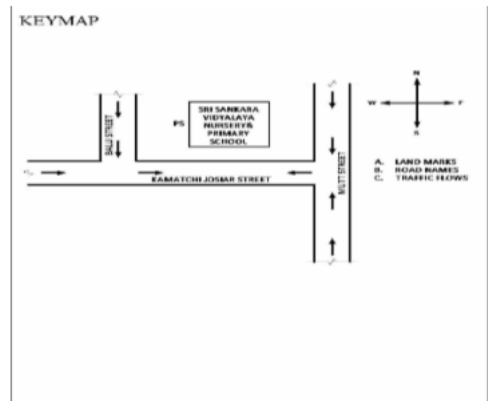

Key MAP View