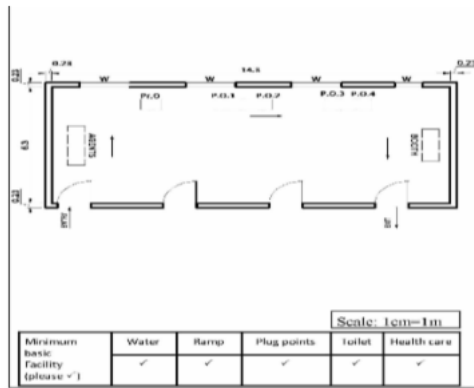

Google Map View

Polling Station Building Front View

Polling Station Front View

Cad View

Key MAP View

1 பெயர் : மாரியம்மாள் - கணவர் பெயர்: நாராயணன் - வீட்டு எண் : 1 வயது : 78 பாலினம் : பெண்	NFS0654475 Photo is available	2 பெயர் : ராமன் - தந்தையின் பெயர்: நாராயணன் - வீட்டு எண் : 1 வயது : 42 பாலினம் : ஆண்	NFS0654467 Photo is available	3 பெயர் : சுதாலெட்சுமி - கணவர் பெயர்: ராமன் - வீட்டு எண் : 1 வயது : 35 பாலினம் : பெண்	NFS0654459 Photo is available
4 பெயர் : சுவாமிநாதன் தந்தையின் பெயர்: சுப்ரமணியன் வீட்டு எண் : 1-1/6 வயது : 61 பாலினம் : ஆண்	CRK4627634 Photo is available	5 பெயர் : கௌரி கணவர் பெயர்: சாமிநாதன் வீட்டு எண் : 1-1/6 வயது : 55 பாலினம் : பெண்	CRK4627642 Photo is available	6 பெயர் : பத்மாவதி - கணவர் பெயர்: வெங்கட்டரமணன் - வீட்டு எண் : 1-2 வயது : 59 பாலினம் : பெண்	NFS0199877 Photo is available
7 பெயர் : ரஞ்சனி தந்தையின் பெயர்: வெங்கட்டராமன் - வீட்டு எண் : 1-2 வயது : 32 பாலினம் : பெண்	NFS0903872 Photo is available	8 பெயர் : ஜெயபுரீ - தந்தையின் பெயர்: வெங்கட்டரமணன் - வீட்டு எண் : 1-2 வயது : 30 பாலினம் : பெண்	NFS0903963 Photo is available	9 பெயர் : காவ்யா தந்தையின் பெயர்: மகேஷ் குமார் வீட்டு எண் : 1/2 வயது : 23 பாலினம் : பெண்	NFS2232767 Photo is available
10 பெயர் : வெங்கட்டரமணன் - தந்தையின் பெயர்: கல்யாணராமன் - வீட்டு எண் : 1-2 ஃபர்ஸ்ட் தளம் வயது : 62 பாலினம் : ஆண்	NFS0199869 Photo is available	11 பெயர் : நடராஜன் - தந்தையின் பெயர்: பாலசுந்தரம் - வீட்டு எண் : 1-7 வயது : 86 பாலினம் : ஆண்	NFS0989616 Photo is available	12 பெயர் : வெங்கடேஷ் தந்தையின் பெயர்: செல்வம் வீட்டு எண் : 1/22 வயது : 26 பாலினம் : ஆண்	NFS2234359 Photo is available
13 பெயர் : ஜஸ்வரீயா - தந்தையின் பெயர்: நடராஜன் - வீட்டு எண் : 1-A17-A வயது : 35 பாலினம் : பெண்	NFS0903781 Photo is available	14 பெயர் : சுதர்சன் - தந்தையின் பெயர்: நரசிம்மன் - வீட்டு எண் : 1-C7 வயது : 35 பாலினம் : ஆண்	NFS0793034 Photo is available	15 பெயர் : சரவணன் - தந்தையின் பெயர்: சிங்கமுத்து - வீட்டு எண் : 1R வயது : 44 பாலினம் : ஆண்	NFS1204577 Photo is available
16 பெயர் : விஜயகுமார் - தந்தையின் பெயர்: பஞ்சநாதன் - வீட்டு எண் : 2 வயது : 63 பாலினம் : ஆண்	NFS1867662 Photo is available	17 பெயர் : ராமகணேசன் - தந்தையின் பெயர்: வைத்தியநாதன் - வீட்டு எண் : 2 வயது : 63 பாலினம் : ஆண்	MZY2176709 Photo is available	18 பெயர் : வித்யாலெட்சுமி - கணவர் பெயர்: ராமகணேசன் - வீட்டு எண் : 2 வயது : 58 பாலினம் : பெண்	MZY2176691 Photo is available
19 பெயர் : வைத்தியநாதன் - தந்தையின் பெயர்: ராமகணேசன் - வீட்டு எண் : 2 வயது : 40 பாலினம் : ஆண்	MZY2176683 Photo is available	# 20 பெயர் : சண்முகநாதன் வி தந்தையின் பெயர்: விஜயகுமார் - வீட்டு எண் : 2 வயது : 34 பாலினம் : ஆண்	NFS0288829 Photo is available	21 பெயர் : விக்னேஷ் - தந்தையின் பெயர்: சங்கர் - வீட்டு எண் : 2 வயது : 31 பாலினம் : ஆண்	NFS0792820 Photo is available
22 பெயர் : ஞானஜெயபுரீ தந்தையின் பெயர்: சுவாமிநாதன் வீட்டு எண் : 2 வயது : 26 பாலினம் : பெண்	NFS2078541 Photo is available	23 பெயர் : அட்சயா தந்தையின் பெயர்: வீரமணி வீட்டு எண் : 2/10ஏ வயது : 22 பாலினம் : பெண்	NFS2359446 Photo is available	24 பெயர் : கோபால் தந்தையின் பெயர்: கிருஷ்ணன் வீட்டு எண் : 2/78 வயது : 55 பாலினம் : ஆண்	NFS2395770 Photo is available
25 பெயர் : அகிலாண்டேஸ்வரி கணவர் பெயர்: கோபால் வீட்டு எண் : 2/78 வயது : 47 பாலினம் : பெண்	NFS2395721 Photo is available	26 பெயர் : அனன்யா தந்தையின் பெயர்: கோபால் வீட்டு எண் : 2/78 வயது : 21 பாலினம் : பெண்	NFS2395689 Photo is available	27 பெயர் : ஜெயலெட்சுமி - தந்தையின் பெயர்: சுவாமிநாதன் - வீட்டு எண் : 3-c வயது : 32 பாலினம் : பெண்	NFS0793042 Photo is available
28 பெயர் : ராதா - கணவர் பெயர்: குப்புலாமி - வீட்டு எண் : 3D-23 வயது : 68 பாலினம் : பெண்	NFS0199687 Photo is available	29 பெயர் : ஹரிஹரன் - தந்தையின் பெயர்: ரவிசந்திரன் - வீட்டு எண் : 4D வயது : 32 பாலினம் : ஆண்	NFS0903575 Photo is available	30 பெயர் : கீர்த்திகா - தந்தையின் பெயர்: ரவிசந்திரன் - வீட்டு எண் : 4-D வயது : 35 பாலினம் : பெண்	NFS0200287 Photo is available