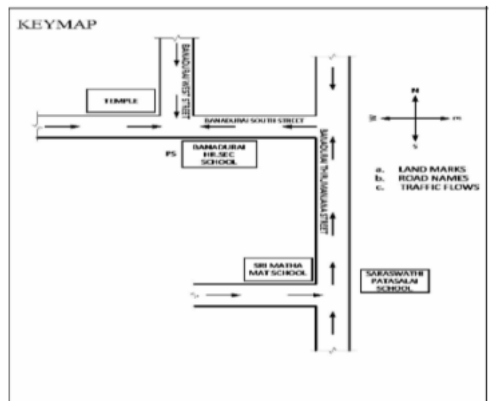

Key MAP View