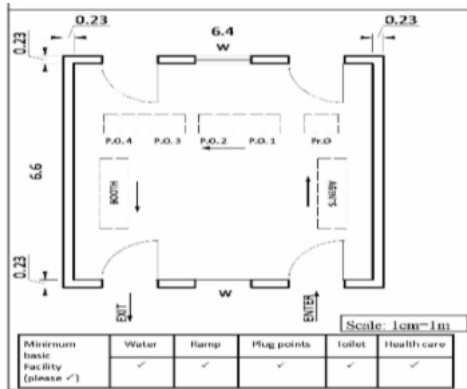

Google Map View

Polling Station Building Front View

Polling Station Front View

Cad View

Key MAP View

1 பெயர் : கோவிந்தன் - தந்தையின் பெயர்: சொக்கலிங்கம் - வீட்டு எண் : 1 வயது : 58 பாலினம் : ஆண் Photo is available	NFS0237149	2 பெயர் : உஷாராணி - கணவர் பெயர்: கோவிந்தன் - வீட்டு எண் : 1 வயது : 46 பாலினம் : பெண் Photo is available	NFS0237388	3 பெயர் : திலகவதி தந்தையின் பெயர்: முத்துசுடர் வீட்டு எண் : 1 வயது : 25 பாலினம் : பெண் Photo is available	NFS1395482
4 பெயர் : விஜய்பாலாஜி - தந்தையின் பெயர்: கோவிந்தன் - வீட்டு எண் : 1A வயது : 27 பாலினம் : ஆண் Photo is available	NFS1326776	5 பெயர் : கண்ணன் - தந்தையின் பெயர்: சுவாமிநாதன் - வீட்டு எண் : 2 வயது : 59 பாலினம் : ஆண் Photo is available	NFS0991091	6 பெயர் : சிவகுருநாதன் - தந்தையின் பெயர்: பழனியாண்டி - வீட்டு எண் : 2 வயது : 56 பாலினம் : ஆண் Photo is available	NFS1872027
7 பெயர் : பத்மாவதி - கணவர் பெயர்: கண்ணன் - வீட்டு எண் : 2 வயது : 56 பாலினம் : பெண் Photo is available	NFS0991109	8 பெயர் : சித்ரா - கணவர் பெயர்: சிவகுருநாதன் - வீட்டு எண் : 2 வயது : 52 பாலினம் : பெண் Photo is available	NFS1872035	9 பெயர் : அஜய் தந்தையின் பெயர்: பாண்டியன் வீட்டு எண் : 4 வயது : 21 பாலினம் : ஆண் Photo is available	NFS2441954
10 பெயர் : தீபக் தந்தையின் பெயர்: பாண்டியன் வீட்டு எண் : 4 வயது : 20 பாலினம் : ஆண் Photo is available	NFS2441913	11 பெயர் : பாபு - தந்தையின் பெயர்: தங்கவேல் - வீட்டு எண் : 4-7c வயது : 65 பாலினம் : ஆண் Photo is available	NFS0499400	12 பெயர் : முருகாந்தம் - தந்தையின் பெயர்: கண்ணையன் - வீட்டு எண் : 4-7C வயது : 60 பாலினம் : ஆண் Photo is available	NFS0655738
13 பெயர் : உமா - கணவர் பெயர்: பாபு - வீட்டு எண் : 4-7c வயது : 56 பாலினம் : பெண் Photo is available	NFS0499384	14 பெயர் : செல்வராணி - கணவர் பெயர்: முருகாந்தம் - வீட்டு எண் : 4-7C வயது : 53 பாலினம் : பெண் Photo is available	NFS0655720	15 பெயர் : சிவரஞ்சனி - தந்தையின் பெயர்: பாபு - வீட்டு எண் : 4-7c வயது : 34 பாலினம் : பெண் Photo is available	NFS0499392
16 பெயர் : கோவிந்தராஜ் - தந்தையின் பெயர்: ராமலிங்கம் - வீட்டு எண் : 4-8B வயது : 42 பாலினம் : ஆண் Photo is available	MZY2194892	17 பெயர் : ஜீவகலா - கணவர் பெயர்: கோவிந்தராஜ் - வீட்டு எண் : 4-8B வயது : 39 பாலினம் : பெண் Photo is available	NFS0411272	18 பெயர் : ஆறுமுகம் - தந்தையின் பெயர்: பழனி - வீட்டு எண் : 5 வயது : 54 பாலினம் : ஆண் Photo is available	NFS0289272
19 பெயர் : பார்பாத்தி - கணவர் பெயர்: ஆறுமுகம் - வீட்டு எண் : 5 வயது : 49 பாலினம் : பெண் Photo is available	NFS0289280	20 பெயர் : வெங்கடேஷ் - தந்தையின் பெயர்: குமார் - வீட்டு எண் : 5 வயது : 32 பாலினம் : ஆண் Photo is available	NFS0655944	21 பெயர் : வெங்கடராஜா தந்தையின் பெயர்: சீனிவாசன் வீட்டு எண் : 5/11 வயது : 46 பாலினம் : ஆண் Photo is available	NFS2222768
22 பெயர் : ராஜலெட்சுமி தந்தையின் பெயர்: வெங்கடராஜா வீட்டு எண் : 5/11 வயது : 42 பாலினம் : பெண் Photo is available	NFS2222875	23 பெயர் : கல்யாணி - கணவர் பெயர்: கணேசன் - வீட்டு எண் : 6 வயது : 74 பாலினம் : பெண் Photo is available	NFS1017268	24 பெயர் : ராஜம் - கணவர் பெயர்: ராமையன் - வீட்டு எண் : 6 வயது : 65 பாலினம் : பெண் Photo is available	NFS0201632
25 பெயர் : லீலா - தந்தையின் பெயர்: ராமையன் - வீட்டு எண் : 6 வயது : 45 பாலினம் : பெண் Photo is available	NFS0201640	26 பெயர் : வெங்கடேஷ் - தந்தையின் பெயர்: ராஜ் - வீட்டு எண் : 8 வயது : 29 பாலினம் : ஆண் Photo is available	NFS1071943	27 பெயர் : விஜயகுமார் - தந்தையின் பெயர்: ராமசாமி - வீட்டு எண் : 8-15 வயது : 55 பாலினம் : ஆண் Photo is available	NFS0499434
28 பெயர் : பிரியதர்ஷினி - தந்தையின் பெயர்: குப்புசாமி - வீட்டு எண் : 8A வயது : 30 பாலினம் : பெண் Photo is available	NFS1071950	29 பெயர் : துர்கா தேவி - தந்தையின் பெயர்: சிவக்குமார் - வீட்டு எண் : 8-A வயது : 27 பாலினம் : பெண் Photo is available	NFS1326743	30 பெயர் : சுந்தரராஜன் - தந்தையின் பெயர்: சுப்பாராவ் - வீட்டு எண் : 9 வயது : 75 பாலினம் : ஆண் Photo is available	NFS1326701