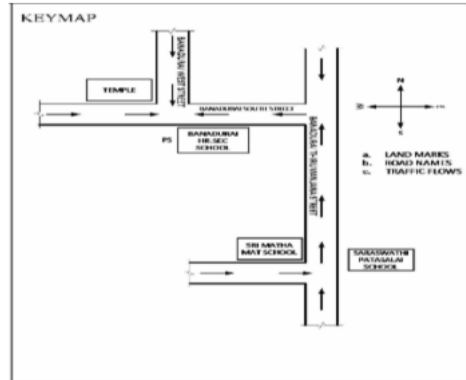

Key MAP View