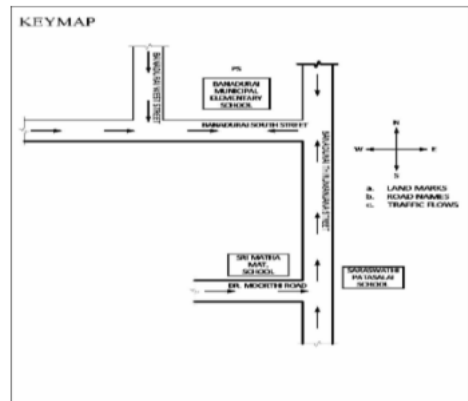

Key MAP View