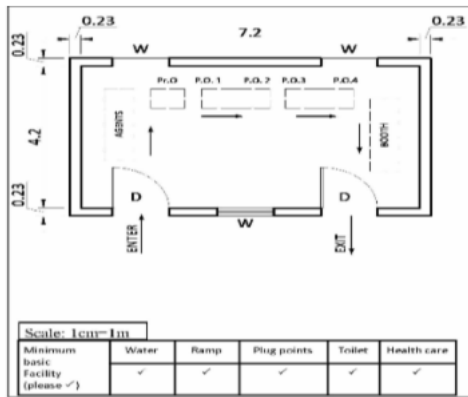

வாக்காளர் பதிவு அலுவலரின்
கையொப்பம்

Nazri Naksha

Google Map View

Polling Station Building Front View

Polling Station Front View

Cad View

Key MAP View

| | | | | | |
|---|------------|--|------------|---|------------|
| 1 பெயர் : சிவசங்கர் - தந்தையின் பெயர்: தனபால் - வீட்டு எண் : 1 வயது : 58 பாலினம் : ஆண் Photo is available | NFS1247568 | 2 பெயர் : சீனிவாசன் - தந்தையின் பெயர்: நவநீதம் - வீட்டு எண் : 2 வயது : 82 பாலினம் : ஆண் Photo is available | NFS1873025 | 3 பெயர் : கோமலவள்ளி - கணவர் பெயர்: சீனிவாசன் - வீட்டு எண் : 2 வயது : 79 பாலினம் : பெண் Photo is available | NFS1873033 |
| 4 பெயர் : ஸ்ரீபிரியா - தந்தையின் பெயர்: சீனிவாசன் - வீட்டு எண் : 2 வயது : 56 பாலினம் : பெண் Photo is available | NFS1873041 | 5 பெயர் : கீர்த்தனாராகவி ந - தந்தையின் பெயர்: நரேந்திரன் - வீட்டு எண் : 2A வயது : 29 பாலினம் : பெண் Photo is available | NFS1247451 | 6 பெயர் : நரேந்திரன் - தந்தையின் பெயர்: சீனிவாசன் - வீட்டு எண் : 3 வயது : 62 பாலினம் : ஆண் Photo is available | MZY4683322 |
| 7 பெயர் : மோகன் - தந்தையின் பெயர்: சந்தானம் - வீட்டு எண் : 3 வயது : 62 பாலினம் : ஆண் Photo is available | NFS0333906 | 8 பெயர் : சித்ரா கணவர் பெயர்: மோகன் - வீட்டு எண் : 3 வயது : 53 பாலினம் : பெண் Photo is available | NFS0289793 | 9 பெயர் : ஹரிஹரன் - தந்தையின் பெயர்: மோகன் - வீட்டு எண் : 3 வயது : 27 பாலினம் : ஆண் Photo is available | NFS1327154 |
| 10 பெயர் : மகாலட்சுமி தந்தையின் பெயர்: மோகன் வீட்டு எண் : 3 வயது : 23 பாலினம் : பெண் Photo is available | NFS2277788 | 11 பெயர் : விசாலாட்சி - கணவர் பெயர்: வெங்கடாஜலபதி - வீட்டு எண் : 4 வயது : 74 பாலினம் : பெண் Photo is available | NFS0250274 | 12 பெயர் : பத்மா - கணவர் பெயர்: கோபலகிருஷ்ணன் - வீட்டு எண் : 4 வயது : 60 பாலினம் : பெண் Photo is available | NFS1873058 |
| 13 பெயர் : லதா - கணவர் பெயர்: சுந்தரேசன் - வீட்டு எண் : 4 வயது : 51 பாலினம் : பெண் Photo is available | NFS0249805 | 14 பெயர் : ஸ்நேகா தந்தையின் பெயர்: குருசாமி வீட்டு எண் : 4 வயது : 25 பாலினம் : பெண் Photo is available | NFS2077923 | 15 பெயர் : கலைச்செல்வி - கணவர் பெயர்: ராஜேஷ் கணவர் வீட்டு எண் : 4A வயது : 34 பாலினம் : பெண் Photo is available | NFS1072503 |
| 16 பெயர் : அர்ச்சனா கணவர் பெயர்: சுரேஷ் வீட்டு எண் : 4ஏ வயது : 31 பாலினம் : பெண் Photo is available | NFS1476605 | 17 பெயர் : சுகன்யா - தந்தையின் பெயர்: பாஸ்கர் - வீட்டு எண் : 4A வயது : 28 பாலினம் : பெண் Photo is available | NFS1327055 | 18 பெயர் : செல்வராஜ் தந்தையின் பெயர்: ராஜகோபால் வீட்டு எண் : 4ஏ1/572 வயது : 60 பாலினம் : ஆண் Photo is available | NFS2128213 |
| 19 பெயர் : சசிகலா கணவர் பெயர்: செல்வராஜ் வீட்டு எண் : 4ஏ1 / 572 வயது : 54 பாலினம் : பெண் Photo is available | NFS2128254 | 20 பெயர் : செ.கரண் தந்தையின் பெயர்: செல்வராஜ் வீட்டு எண் : 4ஏ1/572 வயது : 28 பாலினம் : ஆண் Photo is available | NFS2315919 | 21 பெயர் : குணா ராணி தந்தையின் பெயர்: செல்வராஜ் வீட்டு எண் : 4ஏ1/572 வயது : 24 பாலினம் : பெண் Photo is available | NFS2077899 |
| 22 பெயர் : நவநீதா - தந்தையின் பெயர்: குருசுவாமி - வீட்டு எண் : 4B வயது : 29 பாலினம் : பெண் Photo is available | NFS1072487 | 23 பெயர் : பஷீர்அகமது - தந்தையின் பெயர்: முகமது இஸ்மாயில் - வீட்டு எண் : 4B-A வயது : 63 பாலினம் : ஆண் Photo is available | NFS0795484 | 24 பெயர் : சிக்கந்தர் பாட்ஷா - தந்தையின் பெயர்: பஷீர் அகமது - வீட்டு எண் : 4B-A வயது : 33 பாலினம் : ஆண் Photo is available | NFS0795468 |
| 25 பெயர் : சந்திரா - கணவர் பெயர்: சண்முகம் - வீட்டு எண் : 4C வயது : 56 பாலினம் : பெண் Photo is available | NFS1873066 | 26 பெயர் : சாவித்திரி - கணவர் பெயர்: காமராஜ் - வீட்டு எண் : 4C வயது : 54 பாலினம் : பெண் Photo is available | MZY1574532 | 27 பெயர் : புவனேஸ்வரி தந்தையின் பெயர்: சண்முகம் வீட்டு எண் : 4ஏ வயது : 26 பாலினம் : பெண் Photo is available | NFS1425040 |
| 28 பெயர் : ராமதாஸ் - தந்தையின் பெயர்: துரைசாமி - வீட்டு எண் : 5 வயது : 76 பாலினம் : ஆண் Photo is available | MZY4683330 | 29 பெயர் : பத்மினி - கணவர் பெயர்: ஸ்ரீதர் - வீட்டு எண் : 5 வயது : 69 பாலினம் : பெண் Photo is available | NFS1873082 | 30 பெயர் : அஜேய் அப்பு - தந்தையின் பெயர்: ஸ்ரீதர் - வீட்டு எண் : 5 வயது : 35 பாலினம் : ஆண் Photo is available | NFS0166934 |