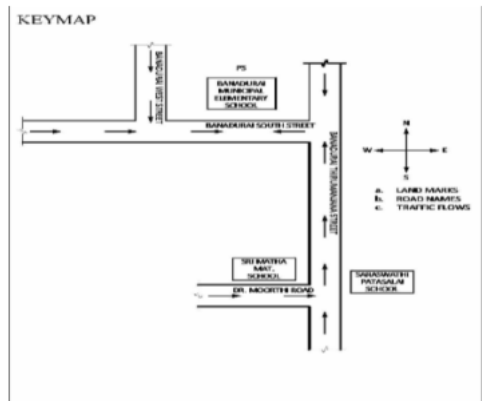

Key MAP View