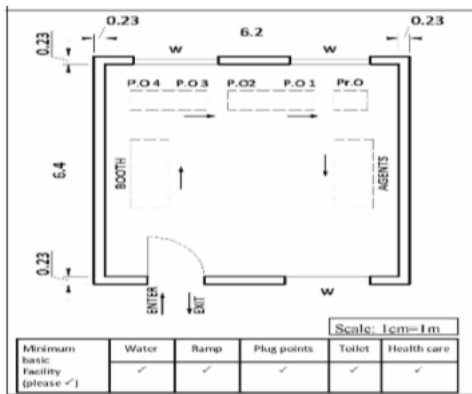

கையொப்பம்

Nazri Naksha

Google Map View

Polling Station Building Front View

Polling Station Front View

Cad View

Key MAP View

1 பெயர் : அகமதுசலீம் - தந்தையின் பெயர்: முகமதுமீராமைதீன் - வீட்டு எண் : 1 வயது : 68 பாலினம் : ஆண்	NFS1895382 Photo is available	2 பெயர் : மரியம்பீவி - கணவர் பெயர்: அகமதுசலீம் - வீட்டு எண் : 1 வயது : 60 பாலினம் : பெண்	MZY4653473 Photo is available	3 பெயர் : காளிஸ்வரி செல்வம் கணவர் பெயர்: வினோத்குமார் வீட்டு எண் : 1 வயது : 28 பாலினம் : பெண்	NFS1505973 Photo is available
4 பெயர் : முகமதுமுக்தார் அ தந்தையின் பெயர்: அப்துல்மஜீத் வீட்டு எண் : 1/5,ஜாஹிர் உசேன் தெரு வயது : 63 பாலினம் : ஆண்	NFS2368470 Photo is available	5 பெயர் : அப்துல் ரஹிம் - தந்தையின் பெயர்: சையது முகமது - வீட்டு எண் : 1A வயது : 68 பாலினம் : ஆண்	NFS1127745 Photo is available	6 பெயர் : தாஜுதீன் தந்தையின் பெயர்: முகமது ஜுலைபைரு வீட்டு எண் : 1ஏ/2 வயது : 48 பாலினம் : ஆண்	NFS2523181 Photo is available
7 பெயர் : மூஸா தந்தையின் பெயர்: தாஜுதீன் வீட்டு எண் : 1ஏ/2 வயது : 20 பாலினம் : ஆண்	NFS2523173 Photo is available	8 பெயர் : முஹம்மதுமீராமொஹிதீன் - தந்தையின் பெயர்: அகமது சலீம் - வீட்டு எண் : 2 வயது : 37 பாலினம் : ஆண்	NFS0089888 Photo is available	9 பெயர் : செய்யதுமுஹம்மது இபுராஹிம் - தந்தையின் பெயர்: அஹமதுசலீம் - வீட்டு எண் : 2 வயது : 35 பாலினம் : ஆண்	NFS0202044 Photo is available
10 பெயர் : சர்மிலா பாணு - தந்தையின் பெயர்: சிக்கந்தர் பாட்சா - வீட்டு எண் : 3 வயது : 38 பாலினம் : பெண்	NFS0290684 Photo is available	11 பெயர் : முகமது அசாருதீன் - தந்தையின் பெயர்: சிக்கந்தர் பாட்சா - வீட்டு எண் : 3 வயது : 31 பாலினம் : ஆண்	NFS0795823 Photo is available	12 பெயர் : முஹமது ஷஹின் அ தந்தையின் பெயர்: அப்துல் ஹலீம் வீட்டு எண் : 3ஏ வயது : 19 பாலினம் : ஆண்	NFS2527927 Photo is available
13 பெயர் : முகமது அன்சாரி தந்தையின் பெயர்: முகமது பாருக் வீட்டு எண் : 4 வயது : 27 பாலினம் : ஆண்	NFS2223238 Photo is available	14 பெயர் : மும்தாஜு பேகம் கணவர் பெயர்: அப்துல் கரீம் வீட்டு எண் : 5 வயது : 72 பாலினம் : பெண்	NFS1127596 Photo is available	15 பெயர் : சிக்கந்தர்பாட்சா - தந்தையின் பெயர்: இப்ராகிம் - வீட்டு எண் : 5 வயது : 66 பாலினம் : ஆண்	MZY4517157 Photo is available
16 பெயர் : ரெஜியாபேகம் - கணவர் பெயர்: சிக்கந்தர்பாட்சா - வீட்டு எண் : 5 வயது : 60 பாலினம் : பெண்	NFS1895390 Photo is available	17 பெயர் : மும்தாஜுபேகம் - கணவர் பெயர்: முகமதுபாருக் - வீட்டு எண் : 5 வயது : 55 பாலினம் : பெண்	MZY1143395 Photo is available	18 பெயர் : அமீர்ஜான் - தந்தையின் பெயர்: சுலைமான்பாட்சா - வீட்டு எண் : 5 வயது : 55 பாலினம் : பெண்	MZY4707659 Photo is available
19 பெயர் : சாகுல்ஹமீது - தந்தையின் பெயர்: தாவிசா - வீட்டு எண் : 5 வயது : 51 பாலினம் : ஆண்	MZY1143304 Photo is available	20 பெயர் : அப்துல்ரகுமான் - தந்தையின் பெயர்: அப்துல்கரீம் - வீட்டு எண் : 5 வயது : 51 பாலினம் : ஆண்	NFS1127604 Photo is available	21 பெயர் : ஜெரினா பேகம் - கணவர் பெயர்: ஹாஜாமைதீன் - வீட்டு எண் : 5 வயது : 47 பாலினம் : பெண்	NFS0089896 Photo is available
22 பெயர் : கமல்பாட்சா தாயின் பெயர்: மும்தாஜுபேகம் வீட்டு எண் : 5 வயது : 41 பாலினம் : ஆண்	NFS2335479 Photo is available	23 பெயர் : ரூபினா பர்வீன் தந்தையின் பெயர்: நாஜீர் உசேன் வீட்டு எண் : 6/11 வயது : 20 பாலினம் : பெண்	NFS2439586 Photo is available	24 பெயர் : ரிஸ்வானா பர்வீன் தந்தையின் பெயர்: நாஜீர் உசேன் வீட்டு எண் : 6/11 வயது : 20 பாலினம் : பெண்	NFS2439610 Photo is available
25 பெயர் : இம்ரான் தந்தையின் பெயர்: பாருக் வீட்டு எண் : 6 ஏ, வயது : 30 பாலினம் : ஆண்	NFS1454941 Photo is available	26 பெயர் : இர்பான் - தந்தையின் பெயர்: பாருக் - வீட்டு எண் : 6A வயது : 29 பாலினம் : ஆண்	NFS1127539 Photo is available	27 பெயர் : முகமது இப்ராகிம் தந்தையின் பெயர்: கமர்தீன் வீட்டு எண் : 6ஏ வயது : 25 பாலினம் : ஆண்	NFS1425313 Photo is available
# 28 பெயர் : ஹாஜா மைதீன் அசேன் முகமது தந்தையின் பெயர்: அசேன்முகமது - வீட்டு எண் : 7 வயது : 54 பாலினம் : ஆண்	MZY4517124 Photo is available	29 பெயர் : அக்பர் அலி - தந்தையின் பெயர்: சுலைமான் பாட்சா - வீட்டு எண் : 7 வயது : 37 பாலினம் : ஆண்	NFS0089904 Photo is available	30 பெயர் : ஷேக்முகமது - தந்தையின் பெயர்: அப்துல்சத்தார் - வீட்டு எண் : 8-17 வயது : 34 பாலினம் : ஆண்	NFS0500736 Photo is available