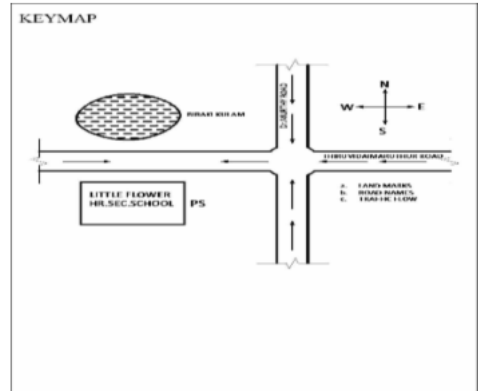

Key MAP View