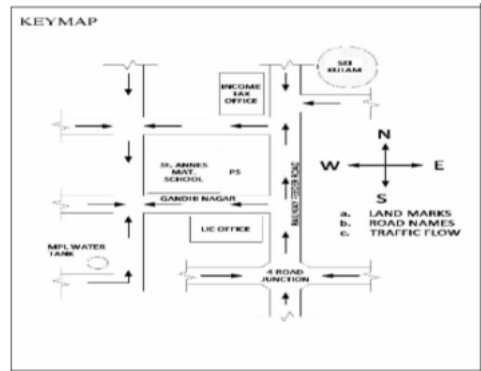

Key MAP View