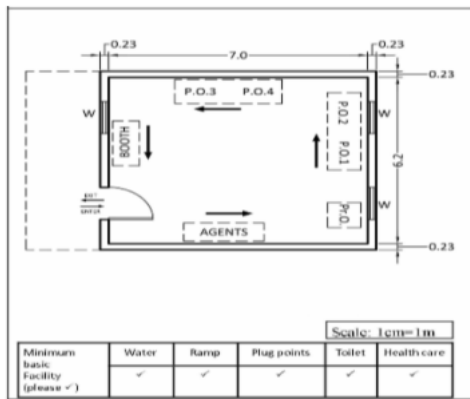

வாக்காளர் பதிவு அலுவலரின்  
கையொப்பம்

Nazri Naksha

Google Map View

Polling Station Building Front View

Polling Station Front View

Cad View

Key MAP View

|  |                                  |   |                                  |   |                                  |
|--|----------------------------------|---|----------------------------------|---|----------------------------------|
| 1<br>பெயர் : ராஜசேகரன்<br>தந்தையின் பெயர்: சாரங்கபாணி<br>வீட்டு எண் : 1<br>வயது : 79 பாலினம் : ஆண்             | NFS2215515<br>Photo is available | 2<br>பெயர் : ஹரிஹரன்<br>தந்தையின் பெயர்: பன்னீர்செல்வம்<br>வீட்டு எண் : 1<br>வயது : 25 பாலினம் : ஆண்          | NFS1476415<br>Photo is available | 3<br>பெயர் : சித்ரா<br>தந்தையின் பெயர்: மதிவாணன்<br>வீட்டு எண் : 1ஏ<br>வயது : 28 பாலினம் : பெண்                           | NFS1476407<br>Photo is available |
| 4<br>பெயர் : முத்து கிருஷ்ணன் -<br>தந்தையின் பெயர்: போஸ் -<br>வீட்டு எண் : 2-4<br>வயது : 34 பாலினம் : ஆண்      | NFS0407635<br>Photo is available | 5<br>பெயர் : சிராஜாதீன் -<br>தந்தையின் பெயர்: அப்துல்ரஃசீது -<br>வீட்டு எண் : 4<br>வயது : 48 பாலினம் : ஆண்    | YVR0142844<br>Photo is available | 6<br>பெயர் : பிரதீப் எலைஜ் -<br>தந்தையின் பெயர்: ஜான்சன்டைட்டஸ் -<br>வீட்டு எண் : 4<br>வயது : 42 பாலினம் : ஆண்            | MZY5300991<br>Photo is available |
| # 7<br>பெயர் : பர்வீன் பாணு சி<br>கணவர் பெயர்: சிராஜுதின் -<br>வீட்டு எண் : 4<br>வயது : 37 பாலினம் : பெண்      | YVR0047084<br>Photo is available | 8<br>பெயர் : ஜான்சன் டைட்டஸ்<br>தந்தையின் பெயர்: டைட்டஸ்<br>வீட்டு எண் : 4-5<br>வயது : 74 பாலினம் : ஆண்       | NFS0096263<br>Photo is available | 9<br>பெயர் : ப்ரோமொத் எலிஷா -<br>தந்தையின் பெயர்: ஜான்சன் டைட்டஸ் -<br>வீட்டு எண் : 4-5<br>வயது : 40 பாலினம் : ஆண்        | NFS0798652<br>Photo is available |
| 10<br>பெயர் : பிரைசி -<br>தந்தையின் பெயர்: ஜான்சன் டைட்டஸ்<br>வீட்டு எண் : 4-5<br>வயது : 32 பாலினம் : பெண்     | NFS0798660<br>Photo is available | 11<br>பெயர் : ஸ்ரீராம்<br>தந்தையின் பெயர்: செளந்தரராஜன்<br>வீட்டு எண் : 5<br>வயது : 25 பாலினம் : ஆண்          | NFS1427160<br>Photo is available | 12<br>பெயர் : லலிதா -<br>கணவர் பெயர்: செல்வகுருநாதன் -<br>வீட்டு எண் : 6<br>வயது : 61 பாலினம் : பெண்                      | NFS0252296<br>Photo is available |
| 13<br>பெயர் : தஹ்ரீன் அகமது<br>தந்தையின் பெயர்: சபீர் அகமது<br>வீட்டு எண் : 7/23<br>வயது : 32 பாலினம் : ஆண்    | NFS1480797<br>Photo is available | 14<br>பெயர் : தஜ்மீல் அகமது<br>தந்தையின் பெயர்: சபீர் அகமது<br>வீட்டு எண் : 7/23<br>வயது : 25 பாலினம் : ஆண்   | NFS1473727<br>Photo is available | # 15<br>பெயர் : செளமயா ஜவஹர்<br>தந்தையின் பெயர்: ஜவகர் -<br>வீட்டு எண் : 8A<br>வயது : 31 பாலினம் : பெண்                   | NFS0798702<br>Photo is available |
| 16<br>பெயர் : சங்கீதா -<br>கணவர் பெயர்: ரமேஸ் பாபு -<br>வீட்டு எண் : 10<br>வயது : 48 பாலினம் : பெண்            | NFS0662254<br>Photo is available | 17<br>பெயர் : ரகமத் அலி -<br>தந்தையின் பெயர்: ஜான் -<br>வீட்டு எண் : 11<br>வயது : 34 பாலினம் : ஆண்            | NFS0456376<br>Photo is available | 18<br>பெயர் : ராகவேந்திரா -<br>தந்தையின் பெயர்: சுசுமாரன் -<br>வீட்டு எண் : 13<br>வயது : 38 பாலினம் : ஆண்                 | MZY5301007<br>Photo is available |
| 19<br>பெயர் : ரவி துரைராஜ்<br>தந்தையின் பெயர்: துரைராஜ்<br>வீட்டு எண் : 14<br>வயது : 66 பாலினம் : ஆண்          | NFS1503192<br>Photo is available | 20<br>பெயர் : லலிதா ரவி<br>கணவர் பெயர்: ரவி<br>வீட்டு எண் : 14<br>வயது : 64 பாலினம் : பெண்                    | NFS1503184<br>Photo is available | 21<br>பெயர் : ஏ.ஸ.ராஜலக்ஷ்மீ<br>தந்தையின் பெயர்: சி.எம்.செந்தில்<br>குமார்<br>வீட்டு எண் : 14<br>வயது : 43 பாலினம் : பெண் | NFS2076362<br>Photo is available |
| 22<br>பெயர் : அன்சர் சலிம் -<br>தந்தையின் பெயர்: அப்துஸ் சலாம் -<br>வீட்டு எண் : 15<br>வயது : 34 பாலினம் : ஆண் | NFS0407684<br>Photo is available | 23<br>பெயர் : ஜாசிம் அஹமது<br>தந்தையின் பெயர்: ஜஹ்பர் அலி<br>வீட்டு எண் : 15<br>வயது : 27 பாலினம் : ஆண்       | NFS1477389<br>Photo is available | 24<br>பெயர் : அசோக்குமார் -<br>தந்தையின் பெயர்: சீனிவாசன் -<br>வீட்டு எண் : 16<br>வயது : 72 பாலினம் : ஆண்                 | NFS1921816<br>Photo is available |
| 25<br>பெயர் : அபிராமி -<br>கணவர் பெயர்: அசோக்குமார் -<br>வீட்டு எண் : 16<br>வயது : 63 பாலினம் : பெண்           | NFS1921824<br>Photo is available | 26<br>பெயர் : அரவிந்த் குமார் -<br>தந்தையின் பெயர்: சீனிவாசன் -<br>வீட்டு எண் : 16<br>வயது : 39 பாலினம் : ஆண் | MZY5301239<br>Photo is available | 27<br>பெயர் : பிரபாகரன் -<br>தந்தையின் பெயர்: ரவிக்குமார் -<br>வீட்டு எண் : 16<br>வயது : 30 பாலினம் : ஆண்                 | NFS1130061<br>Photo is available |
| 28<br>பெயர் : பிரதீப் குமார்<br>தந்தையின் பெயர்: ரவிக்குமார்<br>வீட்டு எண் : 16<br>வயது : 21 பாலினம் : ஆண்     | NFS2396125<br>Photo is available | 29<br>பெயர் : விநாயகமூர்த்தி -<br>தந்தையின் பெயர்: பரமசிவம் -<br>வீட்டு எண் : 17<br>வயது : 60 பாலினம் : ஆண்   | MZY1657519<br>Photo is available | 30<br>பெயர் : பொன்னிஸ்வரி -<br>கணவர் பெயர்: விநாயகமூர்த்தி -<br>வீட்டு எண் : 17<br>வயது : 53 பாலினம் : பெண்               | MZY1657527<br>Photo is available |