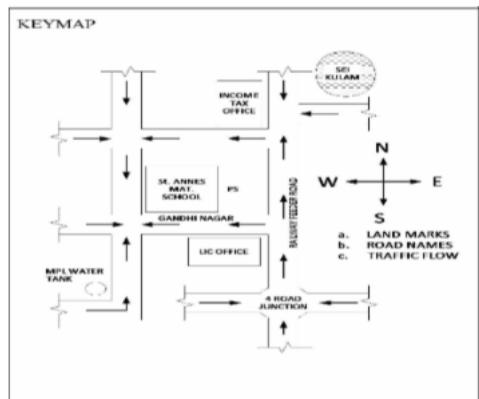

Key MAP View