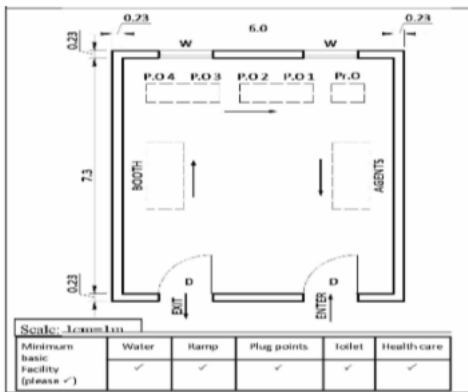

Google Map View

Polling Station Building Front View

Polling Station Front View

Cad View

Key MAP View

1 பெயர் : சுபா - தந்தையின் பெயர்: ஆறுமுகம் - வீட்டு எண் : 1 வயது : 31 பாலினம் : பெண் Photo is available	NFS0799171	2 பெயர் : மாரியம்மாள் - தந்தையின் பெயர்: தண்டபாணி - வீட்டு எண் : 1 வயது : 30 பாலினம் : பெண் Photo is available	NFS0911180	3 பெயர் : ஆரோக்கியராஜ் - தந்தையின் பெயர்: செல்வம் - வீட்டு எண் : 1 வயது : 30 பாலினம் : ஆண் Photo is available	NFS0911198
4 பெயர் : அபிராமி தந்தையின் பெயர்: ஆறுமுகம் வீட்டு எண் : 6/ஏ வயது : 21 பாலினம் : பெண் Photo is available	NFS2308443	5 பெயர் : தர்மதுரை - தந்தையின் பெயர்: செல்லப்பன் - வீட்டு எண் : 10 வயது : 51 பாலினம் : ஆண் Photo is available	NFS1918473	6 பெயர் : தண்சேகர் - தந்தையின் பெயர்: செல்லப்பன் - வீட்டு எண் : 10 வயது : 51 பாலினம் : ஆண் Photo is available	MZY1651322
7 பெயர் : சூதா - கணவர் பெயர்: தர்மதுரை - வீட்டு எண் : 10 வயது : 42 பாலினம் : பெண் Photo is available	NFS0910836	8 பெயர் : பிரபா - கணவர் பெயர்: தனசேகர் - வீட்டு எண் : 10 வயது : 38 பாலினம் : பெண் Photo is available	NFS0910828	9 பெயர் : தங்கவேலு - தந்தையின் பெயர்: கன்னுசாமி - வீட்டு எண் : 12 வயது : 66 பாலினம் : ஆண் Photo is available	MZY5449277
10 பெயர் : அரியநாச்சியா - கணவர் பெயர்: தங்கவேலு - வீட்டு எண் : 12 வயது : 61 பாலினம் : பெண் Photo is available	MZY5449285	11 பெயர் : முருகேசன் - தந்தையின் பெயர்: தங்கவேலு - வீட்டு எண் : 12 வயது : 41 பாலினம் : ஆண் Photo is available	MZY2036515	12 பெயர் : குமார் - தந்தையின் பெயர்: தங்கவேல் - வீட்டு எண் : 12 வயது : 38 பாலினம் : ஆண் Photo is available	MZY5431994
13 பெயர் : புஸ்பாராணி - தந்தையின் பெயர்: முருகேஷ் - வீட்டு எண் : 12-45 வயது : 37 பாலினம் : பெண் Photo is available	NFS0098012	14 பெயர் : இந்துமதி கணவர் பெயர்: சரேஷ் வீட்டு எண் : 12/45 வயது : 30 பாலினம் : பெண் Photo is available	NFS2184653	15 பெயர் : ராஜா - தந்தையின் பெயர்: நடராஜன் - வீட்டு எண் : 16 வயது : 39 பாலினம் : ஆண் Photo is available	NFS0097410
16 பெயர் : சத்தியவதி - கணவர் பெயர்: ராஜா - வீட்டு எண் : 16 வயது : 36 பாலினம் : பெண் Photo is available	NFS0799056	17 பெயர் : இராமகிருஷ்ணன் - தந்தையின் பெயர்: நாகராஜன் - வீட்டு எண் : 16 வயது : 31 பாலினம் : ஆண் Photo is available	NFS0798892	18 பெயர் : ராஜேஸ்வரி - தந்தையின் பெயர்: சேகர் - வீட்டு எண் : 16 வயது : 27 பாலினம் : பெண் Photo is available	NFS1329374
19 பெயர் : குப்பம்மாள் - கணவர் பெயர்: விஜயன் - வீட்டு எண் : 16-4 வயது : 57 பாலினம் : பெண் Photo is available	NFS1918499	20 பெயர் : மதிவாணன் - தந்தையின் பெயர்: விஜயன் - வீட்டு எண் : 16-4 வயது : 41 பாலினம் : ஆண் Photo is available	NFS0097295	21 பெயர் : மதியழகன் - தந்தையின் பெயர்: விஜயன் - வீட்டு எண் : 16-4 வயது : 38 பாலினம் : ஆண் Photo is available	NFS0097402
22 பெயர் : அய்யம்மாள் - கணவர் பெயர்: மதிவாணன் - வீட்டு எண் : 16-4 வயது : 36 பாலினம் : பெண் Photo is available	NFS0798835	23 பெயர் : சந்திரா - கணவர் பெயர்: சின்னதம்பி - வீட்டு எண் : 16-4A வயது : 62 பாலினம் : பெண் Photo is available	MZY1252626	24 பெயர் : தமிழரசி - தந்தையின் பெயர்: சின்னதம்பி - வீட்டு எண் : 16-4A வயது : 47 பாலினம் : பெண் Photo is available	MZY1252634
25 பெயர் : பாலமுருகன் - தந்தையின் பெயர்: சின்னதம்பி - வீட்டு எண் : 16-4A வயது : 45 பாலினம் : ஆண் Photo is available	MZY1174721	26 பெயர் : மணிகண்டன் - தந்தையின் பெயர்: சின்னதம்பி - வீட்டு எண் : 16-4A வயது : 33 பாலினம் : ஆண் Photo is available	NFS1075514	27 பெயர் : வடமலை - தந்தையின் பெயர்: ஆறுமுகம் - வீட்டு எண் : 16-5 வயது : 47 பாலினம் : ஆண் Photo is available	MZY1399005
28 பெயர் : அரசன் - தந்தையின் பெயர்: மாயவன் - வீட்டு எண் : 16-6 வயது : 53 பாலினம் : ஆண் Photo is available	NFS1918515	29 பெயர் : சுகதி - கணவர் பெயர்: அரசன் - வீட்டு எண் : 16-6E வயது : 51 பாலினம் : பெண் Photo is available	NFS1918531	30 பெயர் : ஆறுமுகம் - தந்தையின் பெயர்: பிச்சைக்கன்னு - வீட்டு எண் : 16-7E வயது : 74 பாலினம் : ஆண் Photo is available	NFS1918549