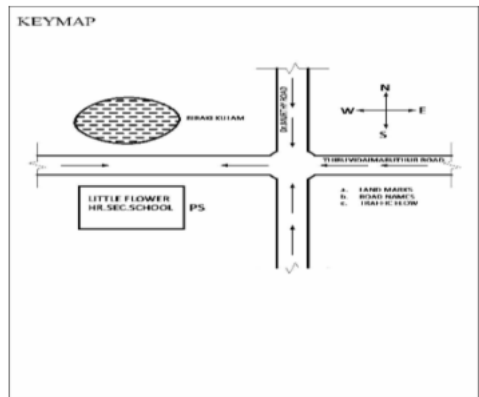

Key MAP View