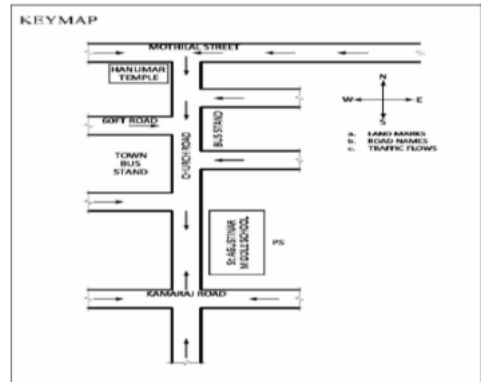

Key MAP View