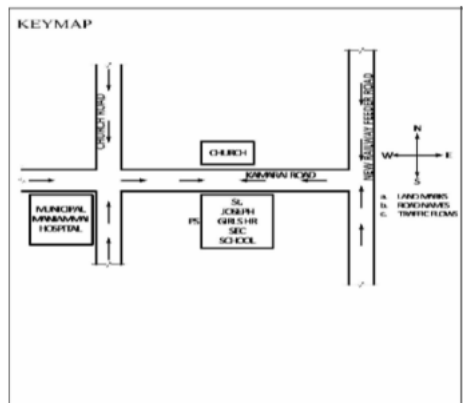

Key MAP View