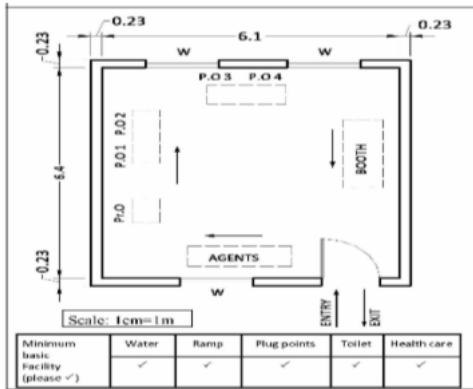

Google Map View

Polling Station Building Front View

Polling Station Front View

Cad View

Key MAP View

1 பெயர் : சாரங்கராஜா - தந்தையின் பெயர்: கலியமூர்த்தி - வீட்டு எண் : 5-311 வயது : 65 பாலினம் : ஆண்	NFS0538033 Photo is available	2 பெயர் : சத்யபிரியா விஜய்வேல் கணவர் பெயர்: விஜய்வேல் வீட்டு எண் : 12/15 வயது : 32 பாலினம் : பெண்	NFS1497874 Photo is available	3 பெயர் : தமிழ்செல்வி - கணவர் பெயர்: சாரங்கராஜா - வீட்டு எண் : 15 வயது : 60 பாலினம் : பெண்	NFS1936723 Photo is available
4 பெயர் : விஜய்வேல் - தந்தையின் பெயர்: ஜெயபால் - வீட்டு எண் : 15-1 வயது : 41 பாலினம் : ஆண்	MZY1692003 Photo is available	5 பெயர் : அமிர்தவர்ஷினி தந்தையின் பெயர்: சாரங்கராஜா வீட்டு எண் : 15/12 வயது : 25 பாலினம் : பெண்	NFS1500909 Photo is available	6 பெயர் : ஷஷாங்க் தந்தையின் பெயர்: சந்திரமோகன் வீட்டு எண் : 22/38 வயது : 23 பாலினம் : ஆண்	NFS2280469 Photo is available
7 பெயர் : மாசிலாமணி - தந்தையின் பெயர்: சாமிநாதன் - வீட்டு எண் : 23 வயது : 78 பாலினம் : ஆண்	MZY5346432 Photo is available	8 பெயர் : மனோன்மணி - தந்தையின் பெயர்: மாசிலாமணி - வீட்டு எண் : 23 வயது : 70 பாலினம் : பெண்	NFS1936756 Photo is available	9 பெயர் : சொக்கலிங்கம் - தந்தையின் பெயர்: மாசிலாமணி - வீட்டு எண் : 23-1 வயது : 51 பாலினம் : ஆண்	MZY5346440 Photo is available
10 பெயர் : ஸ்ரீலட்சுமி - கணவர் பெயர்: சொக்கலிங்கம் - வீட்டு எண் : 23-1 வயது : 40 பாலினம் : பெண்	MZY2423671 Photo is available	11 பெயர் : தியாகராஜன் தந்தையின் பெயர்: சொக்கலிங்கம் வீட்டு எண் : 23/14 வயது : 19 பாலினம் : ஆண்	NFS2486181 Photo is available	12 பெயர் : நாகரெத்தினம் - தந்தையின் பெயர்: சக்ரபாணி - வீட்டு எண் : 28 வயது : 69 பாலினம் : ஆண்	MZY1692276 Photo is available
13 பெயர் : சித்ரா - கணவர் பெயர்: நாகரெத்தினம் - வீட்டு எண் : 28 வயது : 61 பாலினம் : பெண்	MZY1693753 Photo is available	14 பெயர் : ராஜா - தந்தையின் பெயர்: நாகரெத்தினம் - வீட்டு எண் : 28 வயது : 43 பாலினம் : ஆண்	MZY1693746 Photo is available	15 பெயர் : சுப்புரீ - கணவர் பெயர்: ராஜா - வீட்டு எண் : 28 வயது : 39 பாலினம் : பெண்	NFS0296178 Photo is available
16 பெயர் : பாலாஜி - தந்தையின் பெயர்: நாகரெத்தினம் - வீட்டு எண் : 28 வயது : 39 பாலினம் : ஆண்	NFS0666347 Photo is available	17 பெயர் : ரஞ்சனி தந்தையின் பெயர்: சேகர் வீட்டு எண் : 36/67 வயது : 25 பாலினம் : பெண்	NFS1476159 Photo is available	18 பெயர் : தியாகராஜன் - தந்தையின் பெயர்: சம்பந்தம் - வீட்டு எண் : 38 வயது : 80 பாலினம் : ஆண்	NFS1936764 Photo is available
19 பெயர் : நிர்மலா - கணவர் பெயர்: தியாகராஜன் - வீட்டு எண் : 38 வயது : 75 பாலினம் : பெண்	NFS1936772 Photo is available	20 பெயர் : பிரித்தி - கணவர் பெயர்: சந்திரமோகன் - வீட்டு எண் : 38 வயது : 52 பாலினம் : பெண்	MZY2406130 Photo is available	21 பெயர் : பாலகிருஷ்ணன் தந்தையின் பெயர்: பாலா வீட்டு எண் : 39 வயது : 24 பாலினம் : ஆண்	NFS2173912 Photo is available
22 பெயர் : தனசேகரன் - தந்தையின் பெயர்: சுப்பையா - வீட்டு எண் : 44 வயது : 61 பாலினம் : ஆண்	MZY4567624 Photo is available	23 பெயர் : ஆனந்தி - கணவர் பெயர்: தனசேகரன் - வீட்டு எண் : 44 வயது : 51 பாலினம் : பெண்	MZY4668760 Photo is available	24 பெயர் : சௌமியா - தந்தையின் பெயர்: தனசேகரன் - வீட்டு எண் : 44 வயது : 34 பாலினம் : பெண்	NFS0296160 Photo is available
25 பெயர் : சௌந்தர்யா - தந்தையின் பெயர்: தனசேகரன் - வீட்டு எண் : 44 வயது : 30 பாலினம் : பெண்	NFS1330315 Photo is available	26 பெயர் : சுப்பு டீ தந்தையின் பெயர்: தனசேகரன் வீட்டு எண் : 44 வயது : 26 பாலினம் : ஆண்	NFS2213700 Photo is available	27 பெயர் : மனோஜ் குமார் - தந்தையின் பெயர்: உத்திராபதி - வீட்டு எண் : 58 வயது : 32 பாலினம் : ஆண்	NFS0913053 Photo is available
28 பெயர் : பாலாஜி தந்தையின் பெயர்: ராமலிங்கம் வீட்டு எண் : 99 வயது : 45 பாலினம் : ஆண்	NFS1482322 Photo is available	29 பெயர் : சந்திரா தந்தையின் பெயர்: நடராஜன் வீட்டு எண் : 99 பி வயது : 66 பாலினம் : பெண்	NFS2474427 Photo is available	30 பெயர் : முத்துகுமரன் தந்தையின் பெயர்: ரமேஷ் வீட்டு எண் : 16 வயது : 23 பாலினம் : ஆண்	NFS2232734 Photo is available