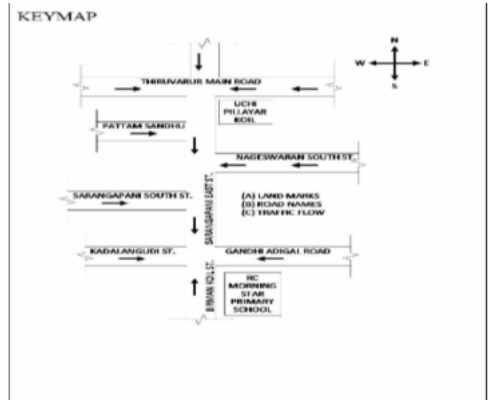

Google Map View

Polling Station Building Front View

Polling Station Front View

Cad View

Key MAP View

1 பெயர் : சாரங்கராஜா - தந்தையின் பெயர்: கலியமூர்த்தி - வீட்டு எண் : 5-311 வயது : 65 பாலினம் : ஆண்	NFS0538033 Photo is available	2 பெயர் : சத்யபிரியா விஜய்வேல் கணவர் பெயர்: விஜய்வேல் வீட்டு எண் : 12/15 வயது : 32 பாலினம் : பெண்	NFS1497874 Photo is available	3 பெயர் : தமிழ்செல்வி - கணவர் பெயர்: சாரங்கராஜா - வீட்டு எண் : 15 வயது : 60 பாலினம் : பெண்	NFS1936723 Photo is available
4 பெயர் : விஜய்வேல் - தந்தையின் பெயர்: ஜெயபால் - வீட்டு எண் : 15-1 வயது : 41 பாலினம் : ஆண்	MZY1692003 Photo is available	5 பெயர் : அமிர்தவர்ஷினி தந்தையின் பெயர்: சாரங்கராஜா வீட்டு எண் : 15/12 வயது : 25 பாலினம் : பெண்	NFS1500909 Photo is available	6 பெயர் : ஷஷாங்க் தந்தையின் பெயர்: சந்திரமோகன் வீட்டு எண் : 22/38 வயது : 23 பாலினம் : ஆண்	NFS2280469 Photo is available
7 பெயர் : மாசிலாமணி - தந்தையின் பெயர்: சாமிநாதன் - வீட்டு எண் : 23 வயது : 78 பாலினம் : ஆண்	MZY5346432 Photo is available	8 பெயர் : மனோன்மணி - தந்தையின் பெயர்: மாசிலாமணி - வீட்டு எண் : 23 வயது : 70 பாலினம் : பெண்	NFS1936756 Photo is available	9 பெயர் : சொக்கலிங்கம் - தந்தையின் பெயர்: மாசிலாமணி - வீட்டு எண் : 23-1 வயது : 51 பாலினம் : ஆண்	MZY5346440 Photo is available
10 பெயர் : ஸ்ரீலட்சுமி - கணவர் பெயர்: சொக்கலிங்கம் - வீட்டு எண் : 23-1 வயது : 40 பாலினம் : பெண்	MZY2423671 Photo is available	11 பெயர் : தியாகராஜன் தந்தையின் பெயர்: சொக்கலிங்கம் வீட்டு எண் : 23/14 வயது : 19 பாலினம் : ஆண்	NFS2486181 Photo is available	12 பெயர் : நாகரெத்தினம் - தந்தையின் பெயர்: சக்ரபாணி - வீட்டு எண் : 28 வயது : 69 பாலினம் : ஆண்	MZY1692276 Photo is available
13 பெயர் : சித்ரா - கணவர் பெயர்: நாகரெத்தினம் - வீட்டு எண் : 28 வயது : 61 பாலினம் : பெண்	MZY1693753 Photo is available	14 பெயர் : ராஜா - தந்தையின் பெயர்: நாகரெத்தினம் - வீட்டு எண் : 28 வயது : 43 பாலினம் : ஆண்	MZY1693746 Photo is available	15 பெயர் : சுப்புரீ - கணவர் பெயர்: ராஜா - வீட்டு எண் : 28 வயது : 39 பாலினம் : பெண்	NFS0296178 Photo is available
16 பெயர் : பாலாஜி - தந்தையின் பெயர்: நாகரெத்தினம் - வீட்டு எண் : 28 வயது : 39 பாலினம் : ஆண்	NFS0666347 Photo is available	17 பெயர் : ரஞ்சனி தந்தையின் பெயர்: சேகர் வீட்டு எண் : 36/67 வயது : 25 பாலினம் : பெண்	NFS1476159 Photo is available	18 பெயர் : தியாகராஜன் - தந்தையின் பெயர்: சம்பந்தம் - வீட்டு எண் : 38 வயது : 80 பாலினம் : ஆண்	NFS1936764 Photo is available
19 பெயர் : நிர்மலா - கணவர் பெயர்: தியாகராஜன் - வீட்டு எண் : 38 வயது : 75 பாலினம் : பெண்	NFS1936772 Photo is available	20 பெயர் : பிரித்தி - கணவர் பெயர்: சந்திரமோகன் - வீட்டு எண் : 38 வயது : 52 பாலினம் : பெண்	MZY2406130 Photo is available	21 பெயர் : பாலகிருஷ்ணன் தந்தையின் பெயர்: பாலா வீட்டு எண் : 39 வயது : 24 பாலினம் : ஆண்	NFS2173912 Photo is available
22 பெயர் : தனசேகரன் - தந்தையின் பெயர்: சுப்பையா - வீட்டு எண் : 44 வயது : 61 பாலினம் : ஆண்	MZY4567624 Photo is available	23 பெயர் : ஆனந்தி - கணவர் பெயர்: தனசேகரன் - வீட்டு எண் : 44 வயது : 51 பாலினம் : பெண்	MZY4668760 Photo is available	24 பெயர் : சௌமியா - தந்தையின் பெயர்: தனசேகரன் - வீட்டு எண் : 44 வயது : 34 பாலினம் : பெண்	NFS0296160 Photo is available
25 பெயர் : சௌந்தர்யா - தந்தையின் பெயர்: தனசேகரன் - வீட்டு எண் : 44 வயது : 30 பாலினம் : பெண்	NFS1330315 Photo is available	26 பெயர் : சுப்பு டீ தந்தையின் பெயர்: தனசேகரன் வீட்டு எண் : 44 வயது : 26 பாலினம் : ஆண்	NFS2213700 Photo is available	27 பெயர் : மனோஜ் குமார் - தந்தையின் பெயர்: உத்திராபதி - வீட்டு எண் : 58 வயது : 32 பாலினம் : ஆண்	NFS0913053 Photo is available
28 பெயர் : பாலாஜி தந்தையின் பெயர்: ராமலிங்கம் வீட்டு எண் : 99 வயது : 45 பாலினம் : ஆண்	NFS1482322 Photo is available	29 பெயர் : சந்திரா தந்தையின் பெயர்: நடராஜன் வீட்டு எண் : 99 பி வயது : 66 பாலினம் : பெண்	NFS2474427 Photo is available	30 பெயர் : முத்துகுமரன் தந்தையின் பெயர்: ரமேஷ் வீட்டு எண் : 16 வயது : 23 பாலினம் : ஆண்	NFS2232734 Photo is available