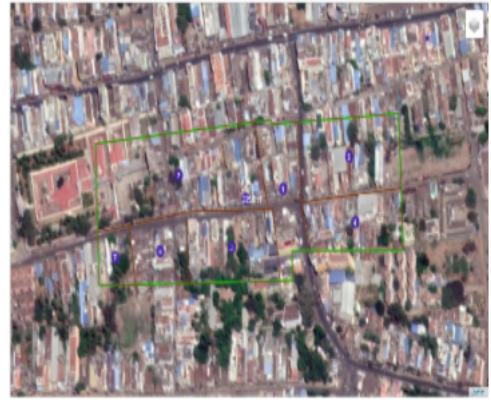

Google Map View